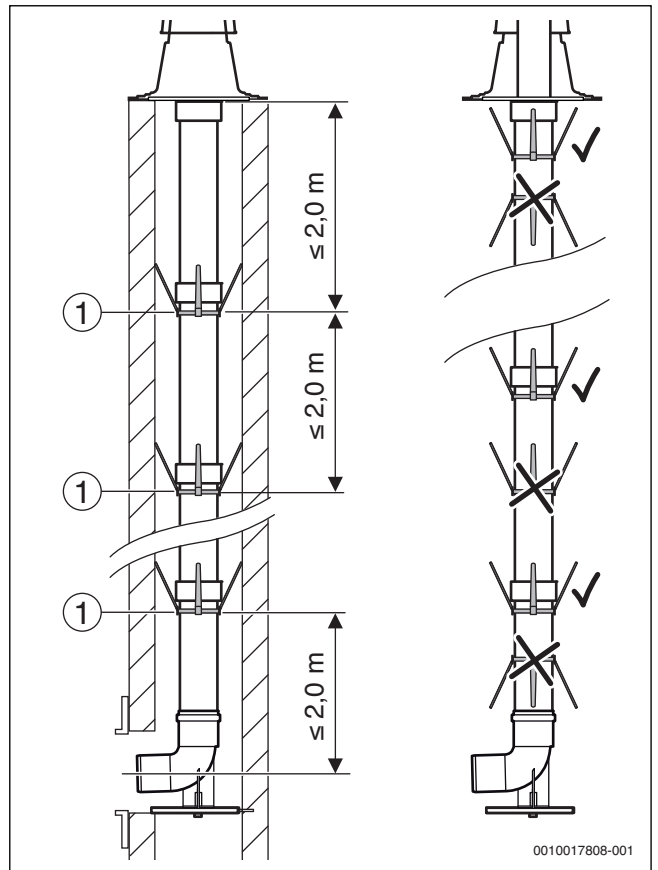

1

2

3

4

5

6

0010017800-001

Original Quality by Bosch Thermotechnik GmbH  
 Sophienstraße 30-32; D-35576 Wetzlar/Germany