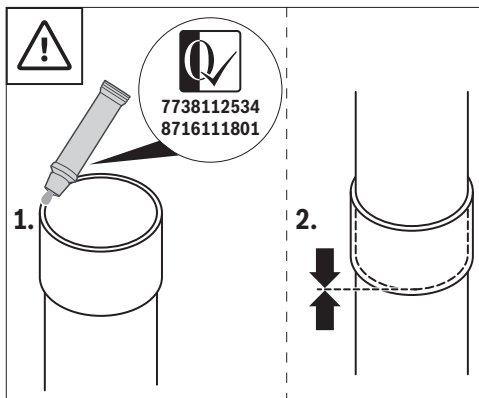

1 FC-CE60-87(S): 7738112616, ...2874, ...3496

2 FC-CE80-87: 7738112648

3 FC-CE110-87: 7738113105

	A / mm	B/mm
<b>FC-CE60-87</b> <b>7738112616</b>	194	194
<b>FC-CE60-87-S</b> <b>7738112874</b>		
<b>FC-CE60-87</b> <b>7738113496</b>		
<b>FC-CE80-87</b> <b>7738112648</b>	180	180
<b>FC-CE110-87</b> <b>7738113105</b>	270	284

1

0010017800-002

Original Quality by Bosch Thermotechnik GmbH  
Sophienstraße 30-32; D-35576 Wetzlar/Germany