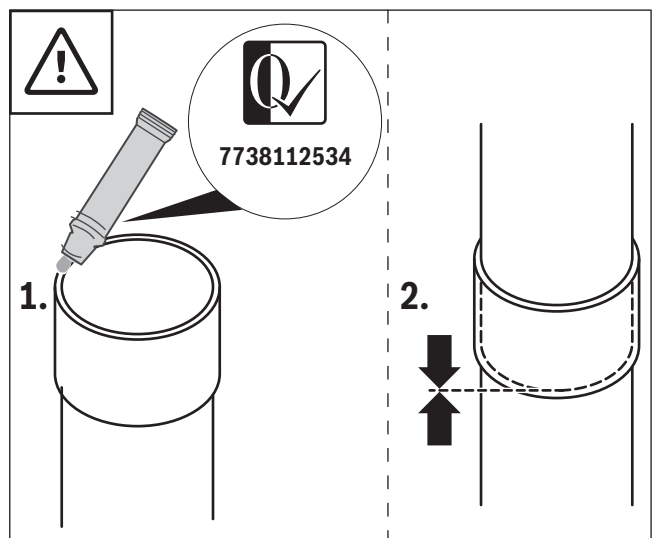

1

2

3

4

0010017800-001

Original Quality by Bosch Thermotechnik GmbH  
 Sophienstraße 30-32; D-35576 Wetzlar/Germany