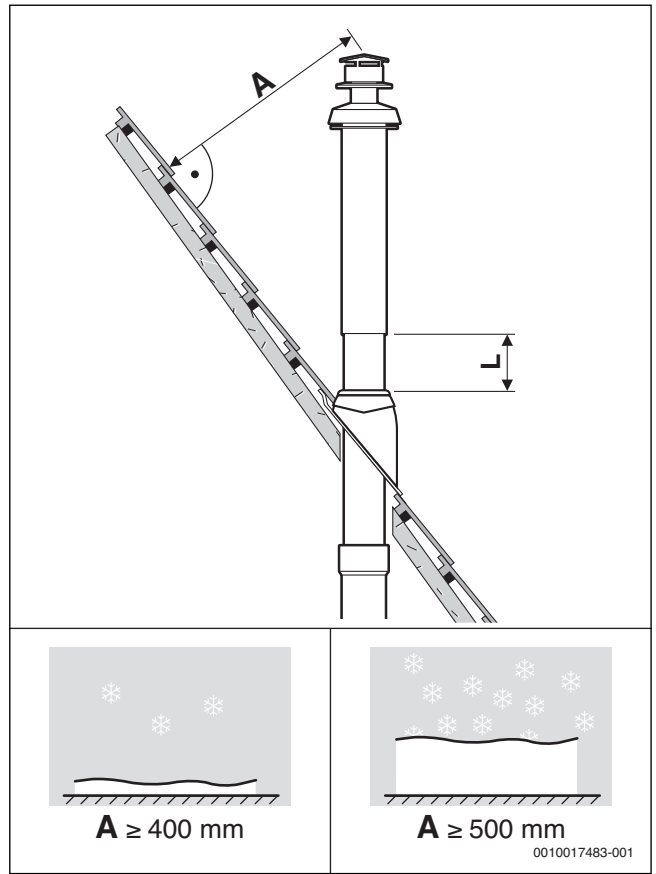

1

2

3

4

0010017800-001

Original Quality by Bosch Thermotechnik GmbH  
 Sophienstraße 30-32; D-35576 Wetzlar/Germany