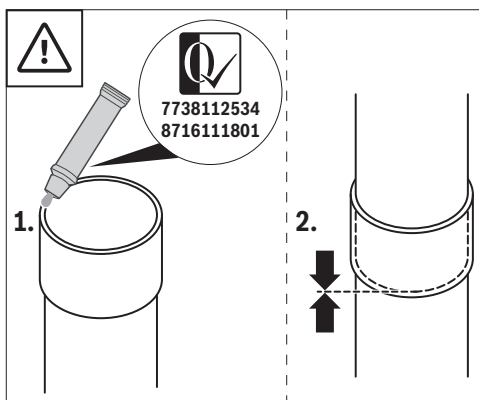

0010020026-002

1 Ø 110/160: 7738113103, Ø 80/125: 7738112664, Ø 60/100: 7738112528

0010017964-003

2

	A / mm	B / mm
FC-CE60-30 7738112528	50	185
FC-CE80-30 7738112664	55	211
FC-CE110-30 7738113103	86	318

0010017800-002