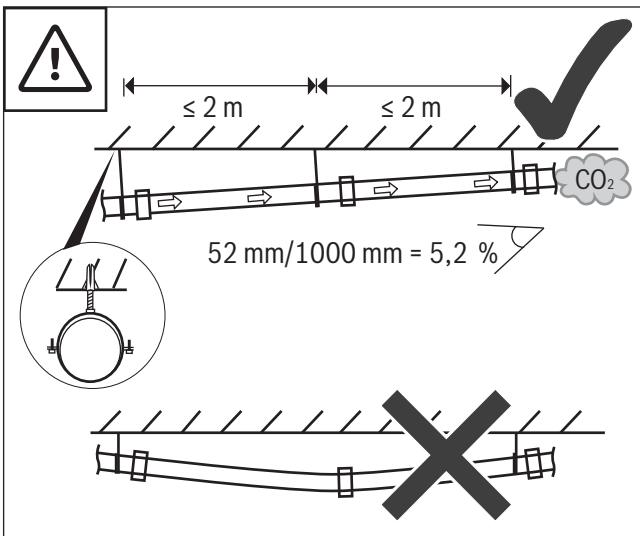

1 7738112508

2 7738112620 / 7738113126

	7738112620	7738113126
A / mm	$\text{Ø} 130$	$\text{Ø} 170$
B / mm	150	170
C / mm	$\text{Ø} 390$	$\text{Ø} 535$
D / mm	25	21

0010017800-002

Original Quality by Bosch Thermotechnik GmbH  
 Sophienstraße 30-32; D-35576 Wetzlar/Germany