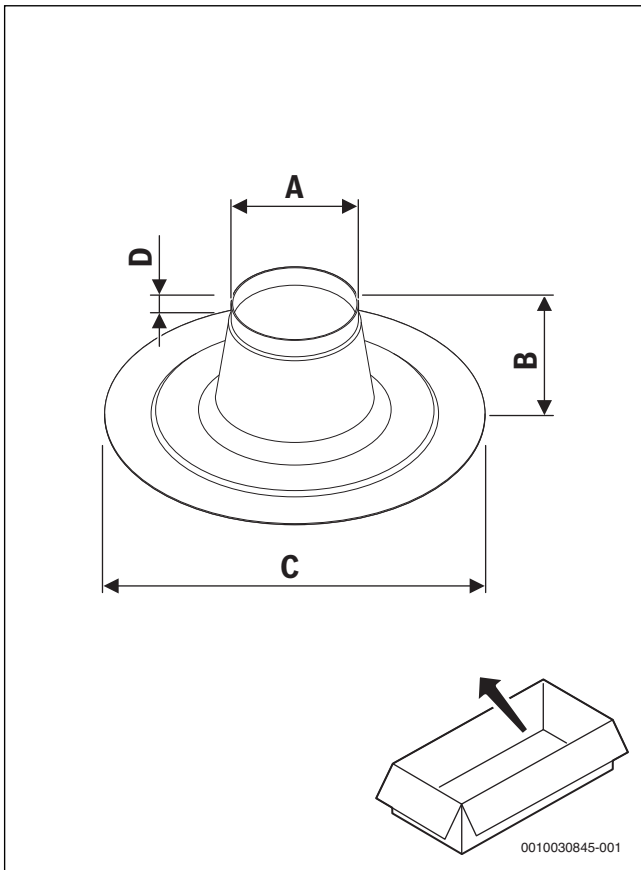

1 7738112508

2 7738112620 / 7738113126

	7738112620	7738113126
A / mm	$\text{Ø} 130$	$\text{Ø} 170$
B / mm	150	170
C / mm	$\text{Ø} 390$	$\text{Ø} 535$
D / mm	25	21

0010017800-002

Original Quality by Bosch Thermotechnik GmbH  
 Sophienstraße 30-32; D-35576 Wetzlar/Germany