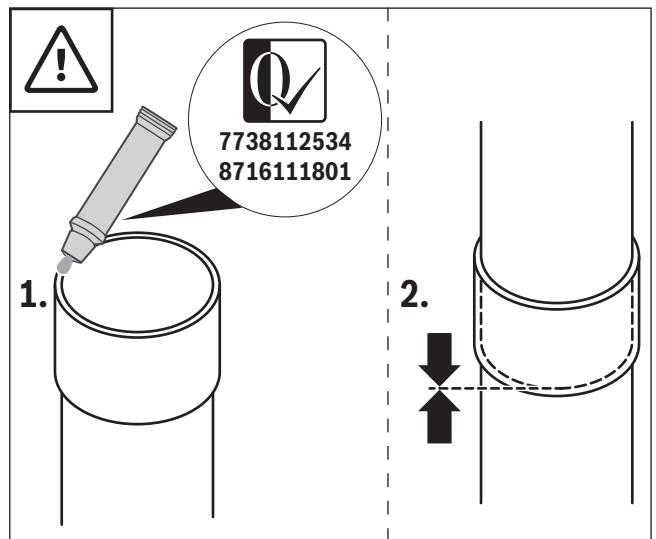

1 7738112508

2 7738112620 / 7738113126

	7738112620	7738113126
A / mm	$\text{Ø} 130$	$\text{Ø} 170$
B / mm	150	170
C / mm	$\text{Ø} 390$	$\text{Ø} 535$
D / mm	25	21

0010017800-002

Original Quality by Bosch Thermotechnik GmbH  
 Sophienstraße 30-32; D-35576 Wetzlar/Germany