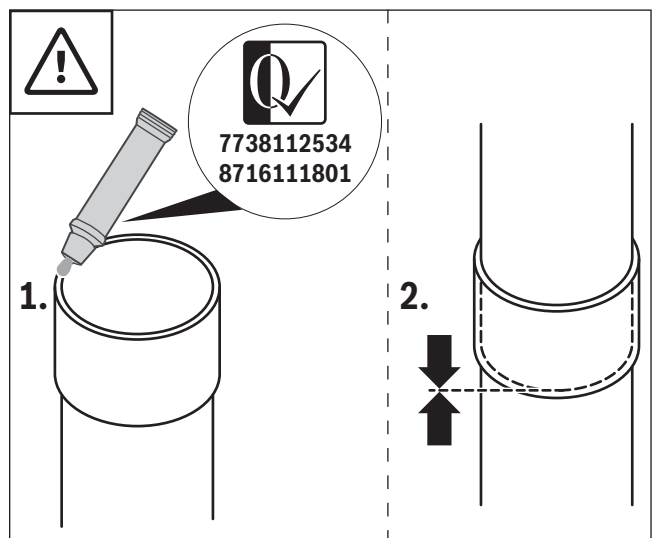

0010019086-002

1

	A	
7738112515	101	0 - 15°
7738113134	144	

1

0010017800-002

Original Quality by Bosch Thermotechnik GmbH  
 Sophienstraße 30-32; D-35576 Wetzlar/Germany