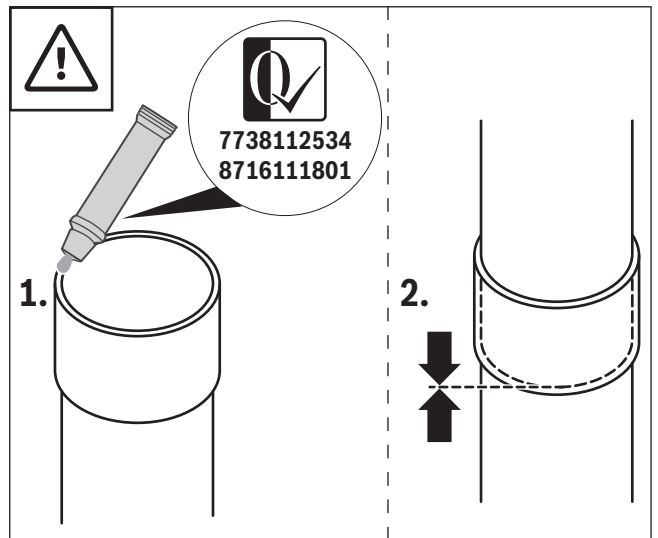

1 7738112510

2 7738113127

	
7738112510	0 - 15°
7738113127	0 - 15°

1

0010017800-002

Original Quality by Bosch Thermotechnik GmbH
Sophienstraße 30-32; D-35576 Wetzlar/Germany