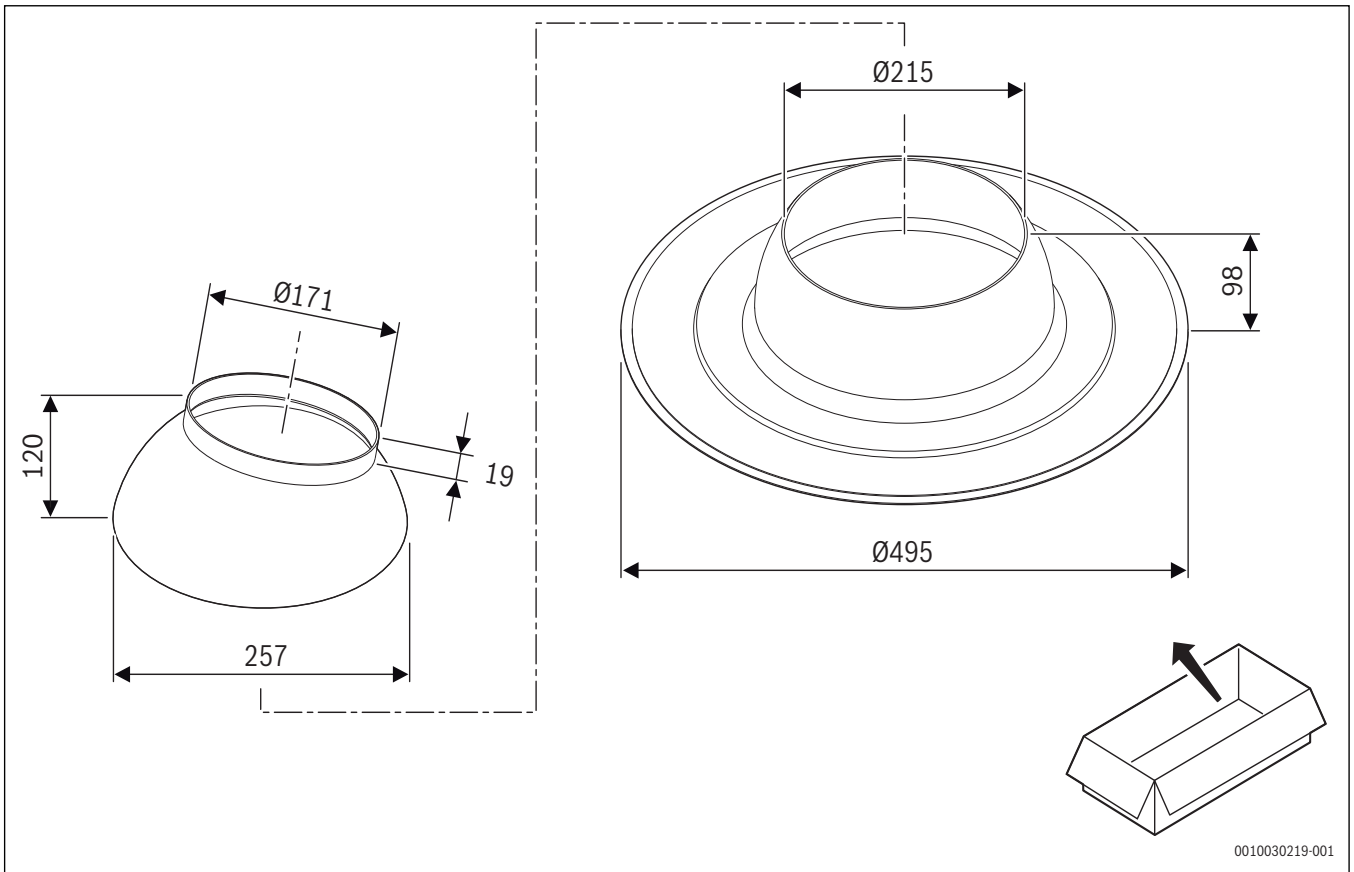

1 7738112510

2 7738113127

	
7738112510	0 - 15°
7738113127	0 - 15°

1

0010017800-002

Original Quality by Bosch Thermotechnik GmbH
Sophienstraße 30-32; D-35576 Wetzlar/Germany