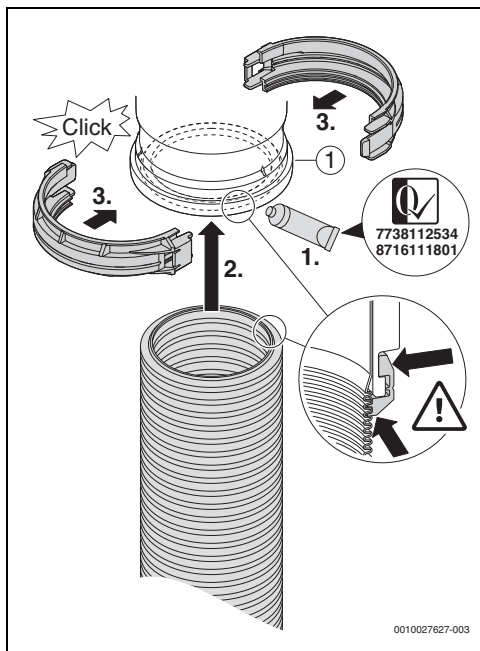

1 Ø 60 mm: 7738112634

2 Ø 80 mm: 7738112691

3 Ø 110 mm: 7738112695

4 Ø 60 mm: 7738112634

5 Ø 80 mm: 7738112691

6 Ø 80 mm: 7738112691

7 Ø 80 mm: 7738112691

8 Ø 110 mm: 7738112695

9 Ø 110 mm: 7738112695

10 Ø 110 mm: 7738112695

0010017800-002

Original Quality by Bosch Thermotechnik GmbH
 Sophienstraße 30-32; D-35576 Wetzlar/Germany