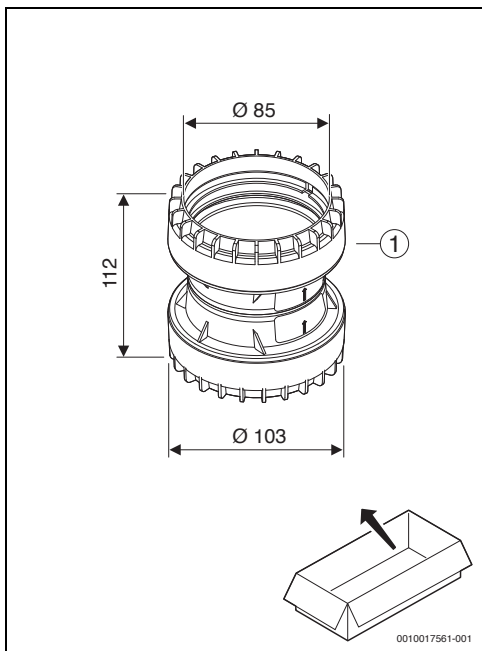

1 Ø 60 mm: 7738112634

2 Ø 80 mm: 7738112691

3 Ø 110 mm: 7738112695

4 Ø 60 mm: 7738112634

5 Ø 80 mm: 7738112691

6 Ø 80 mm: 7738112691

7 Ø 80 mm: 7738112691

8 Ø 110 mm: 7738112695

9 Ø 110 mm: 7738112695

10 Ø 110 mm: 7738112695

0010017800-002

Original Quality by Bosch Thermotechnik GmbH
 Sophienstraße 30-32; D-35576 Wetzlar/Germany