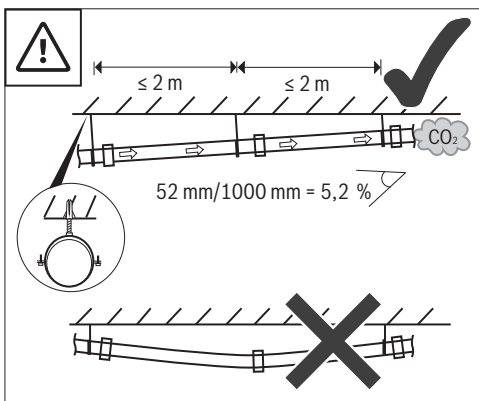

1 Ø 60 mm: 7738112634

2 Ø 80 mm: 7738112691

3 Ø 110 mm: 7738112695

4 Ø 60 mm: 7738112634

5 Ø 80 mm: 7738112691

6 Ø 80 mm: 7738112691

7 Ø 80 mm: 7738112691

8 Ø 110 mm: 7738112695

9 Ø 110 mm: 7738112695

10 Ø 110 mm: 7738112695

0010017800-002

Original Quality by Bosch Thermotechnik GmbH
 Sophienstraße 30-32; D-35576 Wetzlar/Germany