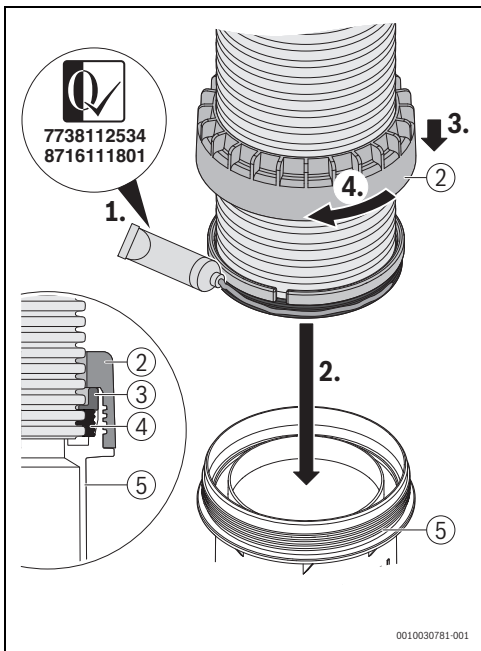

1 Ø 60 mm: 7738112634

2 Ø 80 mm: 7738112691

3 Ø 110 mm: 7738112695

4 Ø 60 mm: 7738112634

5 Ø 80 mm: 7738112691

6 Ø 80 mm: 7738112691

7 Ø 80 mm: 7738112691

8 Ø 110 mm: 7738112695

9 Ø 110 mm: 7738112695

10 Ø 110 mm: 7738112695

0010017800-002

Original Quality by Bosch Thermotechnik GmbH
 Sophienstraße 30-32; D-35576 Wetzlar/Germany