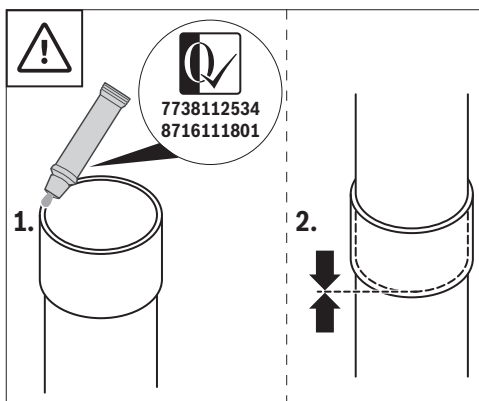

1 Ø 60 mm: 7738112634

2 Ø 80 mm: 7738112691

3 Ø 110 mm: 7738112695

4 Ø 60 mm: 7738112634

5 Ø 80 mm: 7738112691

6 Ø 80 mm: 7738112691

7 Ø 80 mm: 7738112691

8 Ø 110 mm: 7738112695

9 Ø 110 mm: 7738112695

10 Ø 110 mm: 7738112695

0010017800-002

Original Quality by Bosch Thermotechnik GmbH
 Sophienstraße 30-32; D-35576 Wetzlar/Germany