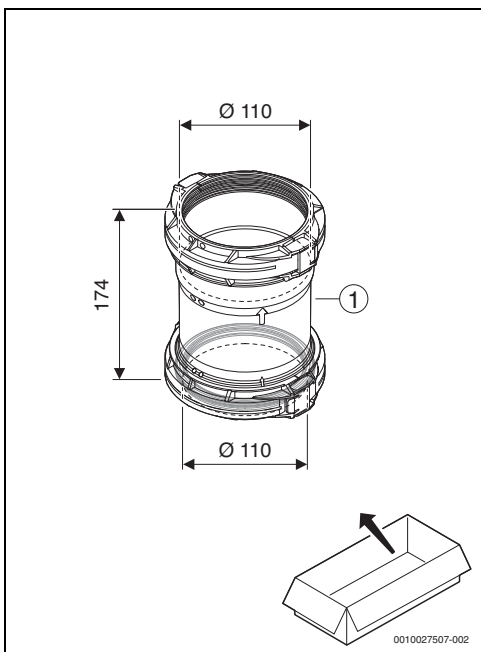

1 Ø 60 mm: 7738112634

2 Ø 80 mm: 7738112691

3 Ø 110 mm: 7738112695

4 Ø 60 mm: 7738112634

5 Ø 80 mm: 7738112691

6 Ø 80 mm: 7738112691

7 Ø 80 mm: 7738112691

8 Ø 110 mm: 7738112695

9 Ø 110 mm: 7738112695

10 Ø 110 mm: 7738112695

0010017800-002

Original Quality by Bosch Thermotechnik GmbH
 Sophienstraße 30-32; D-35576 Wetzlar/Germany