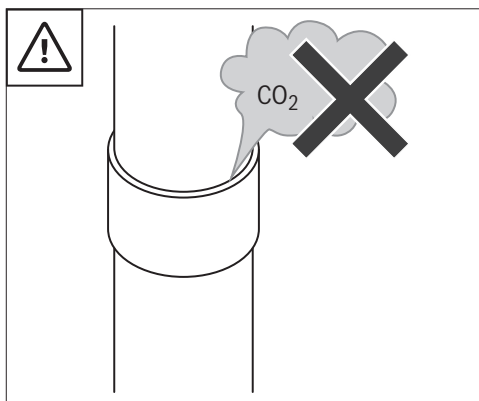

1 Ø 60 mm: 7738112634

2 Ø 80 mm: 7738112691

3 Ø 110 mm: 7738112695

4 Ø 60 mm: 7738112634

5 Ø 80 mm: 7738112691

6 Ø 80 mm: 7738112691

7 Ø 80 mm: 7738112691

8 Ø 110 mm: 7738112695

9 Ø 110 mm: 7738112695

10 Ø 110 mm: 7738112695

0010017800-002

Original Quality by Bosch Thermotechnik GmbH
 Sophienstraße 30-32; D-35576 Wetzlar/Germany