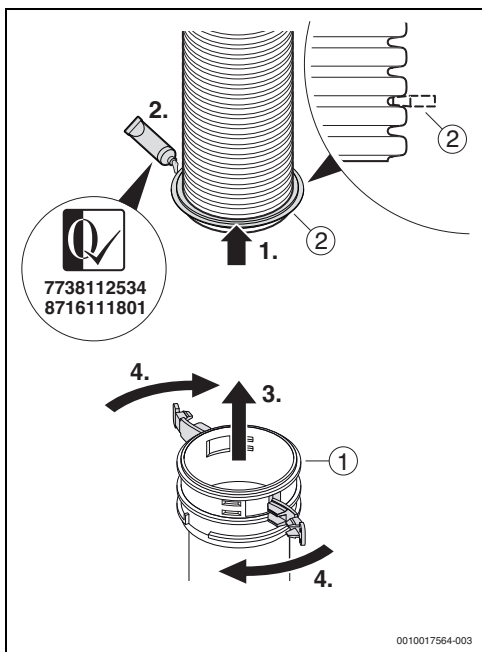

1 Ø 60 mm: 7738112634

2 Ø 80 mm: 7738112691

3 Ø 110 mm: 7738112695

4 Ø 60 mm: 7738112634

5 Ø 80 mm: 7738112691

6 Ø 80 mm: 7738112691

7 Ø 80 mm: 7738112691

8 Ø 110 mm: 7738112695

9 Ø 110 mm: 7738112695

10 Ø 110 mm: 7738112695

0010017800-002

Original Quality by Bosch Thermotechnik GmbH
 Sophienstraße 30-32; D-35576 Wetzlar/Germany