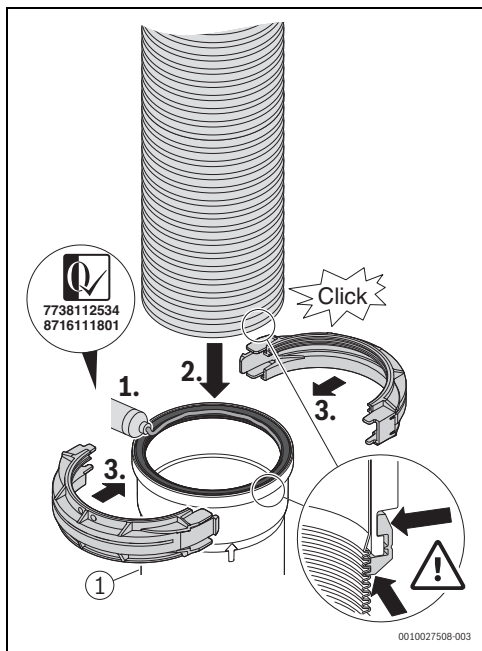

1 Ø 60 mm: 7738112634

2 Ø 80 mm: 7738112691

3 Ø 110 mm: 7738112695

4 Ø 60 mm: 7738112634

5 Ø 80 mm: 7738112691

6 Ø 80 mm: 7738112691

7 Ø 80 mm: 7738112691

8 Ø 110 mm: 7738112695

9 Ø 110 mm: 7738112695

10 Ø 110 mm: 7738112695

0010017800-002

Original Quality by Bosch Thermotechnik GmbH
 Sophienstraße 30-32; D-35576 Wetzlar/Germany