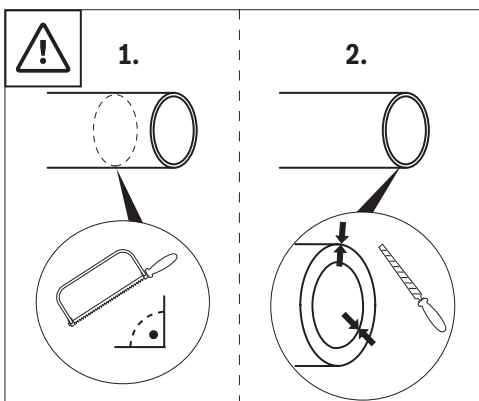

1 Ø 60 mm: 7738112634

2 Ø 80 mm: 7738112691

3 Ø 110 mm: 7738112695

4 Ø 60 mm: 7738112634

5 Ø 80 mm: 7738112691

6 Ø 80 mm: 7738112691

7 Ø 80 mm: 7738112691

8 Ø 110 mm: 7738112695

9 Ø 110 mm: 7738112695

10 Ø 110 mm: 7738112695

0010017800-002

Original Quality by Bosch Thermotechnik GmbH
 Sophienstraße 30-32; D-35576 Wetzlar/Germany