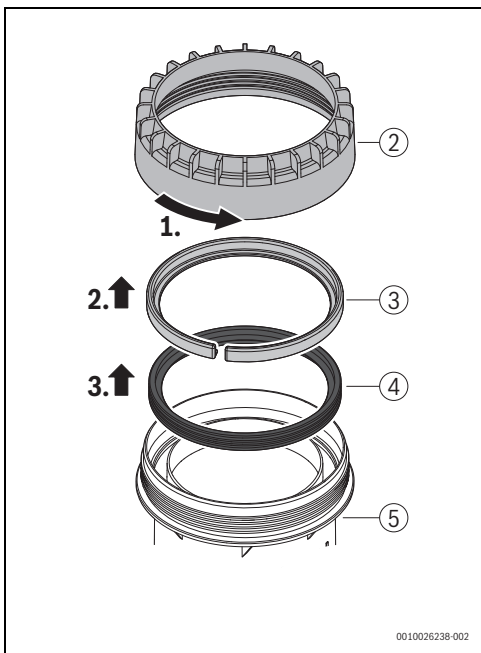

1 Ø 60 mm: 7738112634

2 Ø 80 mm: 7738112691

3 Ø 110 mm: 7738112695

4 Ø 60 mm: 7738112634

5 Ø 80 mm: 7738112691

6 Ø 80 mm: 7738112691

7 Ø 80 mm: 7738112691

8 Ø 110 mm: 7738112695

9 Ø 110 mm: 7738112695

10 Ø 110 mm: 7738112695

0010017800-002

Original Quality by Bosch Thermotechnik GmbH
 Sophienstraße 30-32; D-35576 Wetzlar/Germany