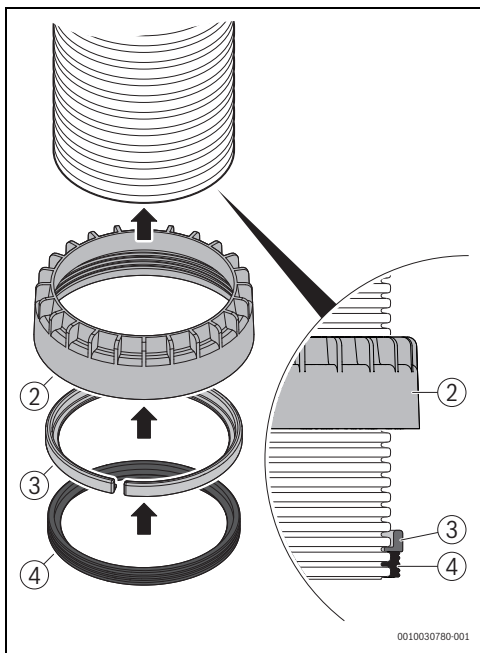

1 Ø 60 mm: 7738112634

2 Ø 80 mm: 7738112691

3 Ø 110 mm: 7738112695

4 Ø 60 mm: 7738112634

5 Ø 80 mm: 7738112691

6 Ø 80 mm: 7738112691

7 Ø 80 mm: 7738112691

8 Ø 110 mm: 7738112695

9 Ø 110 mm: 7738112695

10 Ø 110 mm: 7738112695

0010017800-002

Original Quality by Bosch Thermotechnik GmbH
 Sophienstraße 30-32; D-35576 Wetzlar/Germany