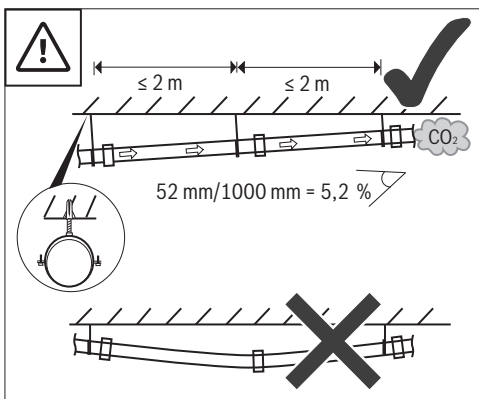

1 7738112537

2 7738112725

3 7738112537

4 7738112725

0010017800-002

Original Quality by Bosch Thermotechnik GmbH
 Sophienstraße 30-32; D-35576 Wetzlar/Germany