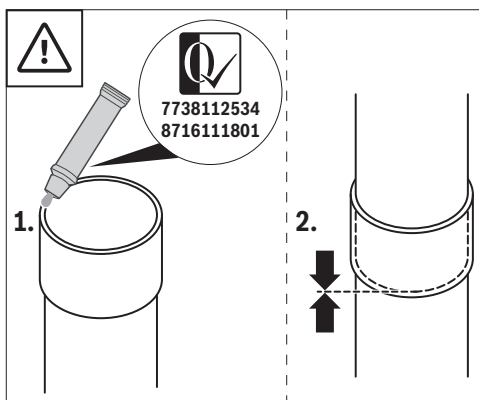

1 7738112537

2 7738112725

3 7738112537

4 7738112725

0010017800-002

Original Quality by Bosch Thermotechnik GmbH
 Sophienstraße 30-32; D-35576 Wetzlar/Germany