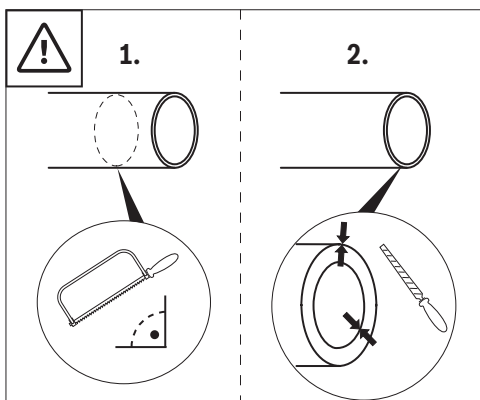

	A / mm	B / mm	C / mm
7738112595	202	177	Ø 129
7738112726	200	178	Ø 84
7738113158	250	226	Ø 170
7738113159	200	176	Ø 115

1

1 7738112595/...726/7738113158/...159

2 7738113157

3

0010017800-002

Original Quality by Bosch Thermotechnik GmbH
 Sophienstraße 30-32; D-35576 Wetzlar/Germany