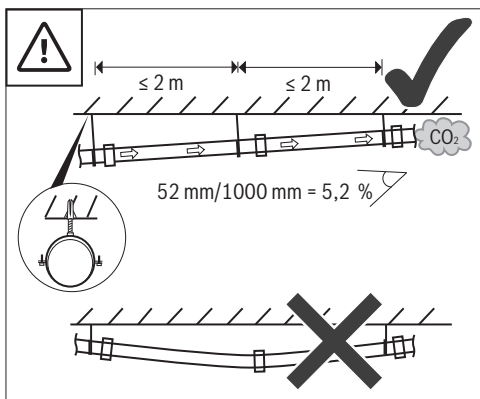

	A / mm	B / mm	C / mm
7738112595	202	177	Ø 129
7738112726	200	178	Ø 84
7738113158	250	226	Ø 170
7738113159	200	176	Ø 115

1

1 7738112595/...726/7738113158/...159

2 7738113157

3

0010017800-002

Original Quality by Bosch Thermotechnik GmbH
 Sophienstraße 30-32; D-35576 Wetzlar/Germany