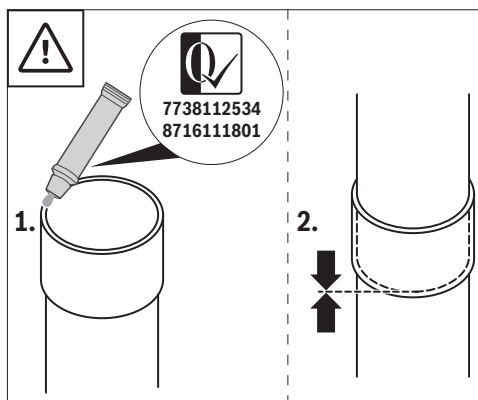

	A / mm	B / mm	C / mm
7738112595	202	177	Ø 129
7738112726	200	178	Ø 84
7738113158	250	226	Ø 170
7738113159	200	176	Ø 115

1

1 7738112595/...726/7738113158/...159

2 7738113157

3

0010017800-002

Original Quality by Bosch Thermotechnik GmbH
 Sophienstraße 30-32; D-35576 Wetzlar/Germany