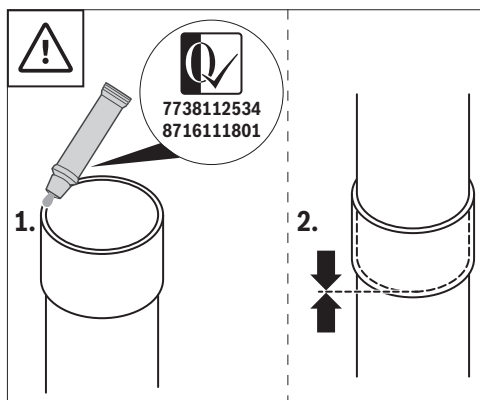

0010021945-002

1 FC-CE80-30: 7738112702, FC-CE110-30: 7738113144

0010021946-002

2

	A/mm	B/mm
FC-CE80-30 7 738 112 702	48	179
FC-CE110-30 7 738 113 144	85	317

0010017800-002

Original Quality by Bosch Thermotechnik GmbH
 Sophienstraße 30-32; D-35576 Wetzlar/Germany