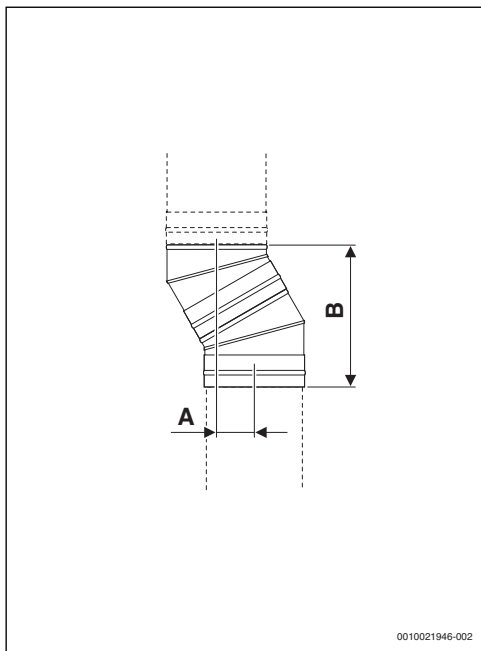

0010021945-002

1 FC-CE80-30: 7738112702, FC-CE110-30: 7738113144

0010021946-002

2

	A/mm	B/mm
FC-CE80-30 7 738 112 702	48	179
FC-CE110-30 7 738 113 144	85	317

0010017800-002

Original Quality by Bosch Thermotechnik GmbH
 Sophienstraße 30-32; D-35576 Wetzlar/Germany