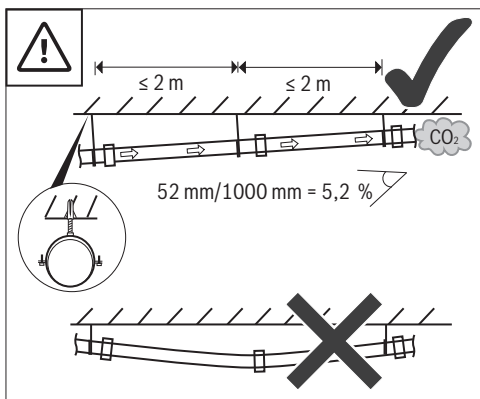

0010021945-002

1 FC-CE80-30: 7738112702, FC-CE110-30: 7738113144

0010021946-002

2

	A/mm	B/mm
FC-CE80-30 7 738 112 702	48	179
FC-CE110-30 7 738 113 144	85	317

0010017800-002

Original Quality by Bosch Thermotechnik GmbH
 Sophienstraße 30-32; D-35576 Wetzlar/Germany