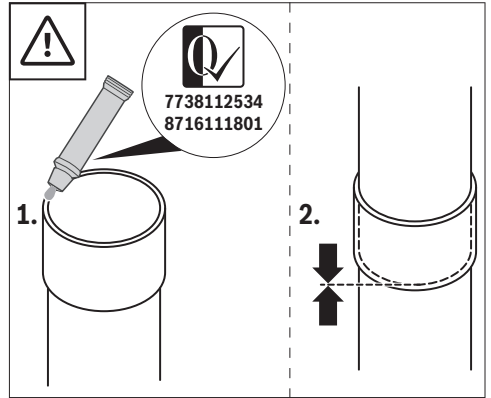

1 FC-CE80-15: 7738112703, FC-CE110-15: 7738113143

	A/mm	B/mm
FC-CE80-15 7 738 112 703	35	270
FC-CE110-15 7 738 113 143	22	165

0010017800-002

Original Quality by Bosch Thermotechnik GmbH
 Sophienstraße 30-32; D-35576 Wetzlar/Germany