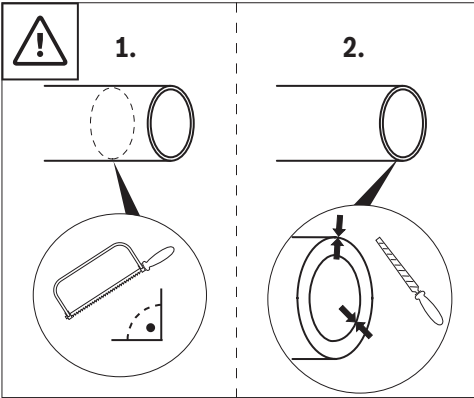

1 FC-CE80-15: 7738112703, FC-CE110-15: 7738113143

	A/mm	B/mm
FC-CE80-15 7 738 112 703	35	270
FC-CE110-15 7 738 113 143	22	165

0010017800-002

Original Quality by Bosch Thermotechnik GmbH
 Sophienstraße 30-32; D-35576 Wetzlar/Germany