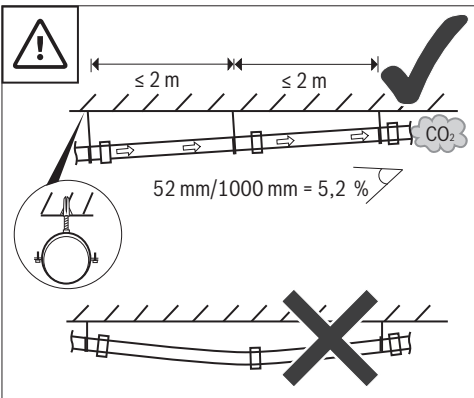

1 FC-CE80-15: 7738112703, FC-CE110-15: 7738113143

	A/mm	B/mm
FC-CE80-15 7 738 112 703	35	270
FC-CE110-15 7 738 113 143	22	165

0010017800-002

Original Quality by Bosch Thermotechnik GmbH
 Sophienstraße 30-32; D-35576 Wetzlar/Germany