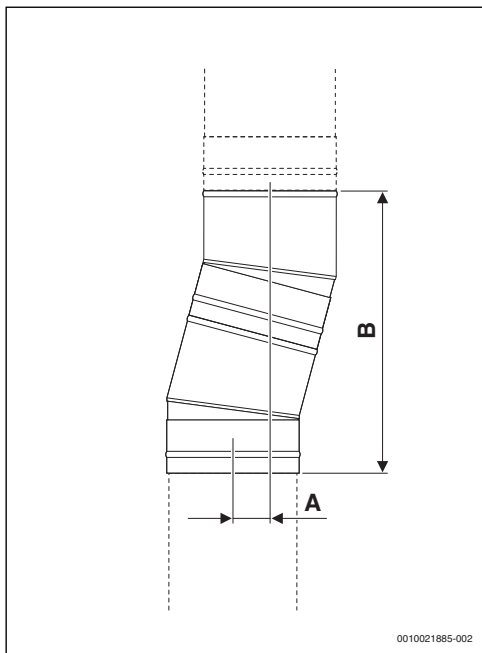

1 FC-CE80-15: 7738112703, FC-CE110-15: 7738113143

	A/mm	B/mm
FC-CE80-15 7 738 112 703	35	270
FC-CE110-15 7 738 113 143	22	165

0010017800-002

Original Quality by Bosch Thermotechnik GmbH
 Sophienstraße 30-32; D-35576 Wetzlar/Germany