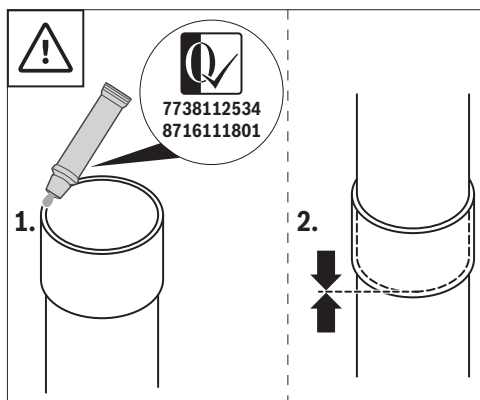

1 Ø125:7738112706/Ø160:7738113149

2

3

4

5

0010025471-001

6

$\emptyset 125: A = 80, \emptyset 160: A = 110$

0010025472-002

7

0010025473-001

8

0010025474-001

9

10  $\varnothing 125: A \leq 138, \varnothing 160: A \leq 174$

11

12  $\varnothing 125: B = 93, \varnothing 160: B = 129$

0010017800-002

Original Quality by Bosch Thermotechnik GmbH  
 Sophienstraße 30-32; D-35576 Wetzlar/Germany