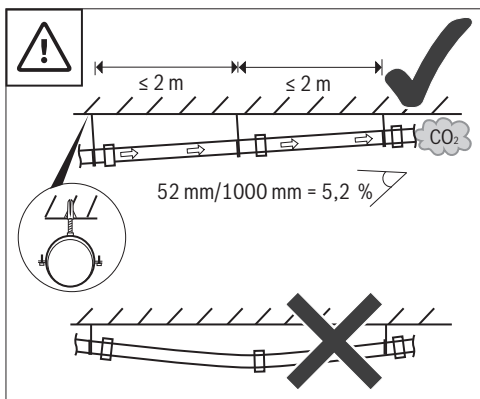

1 Ø125:7738112706/Ø160:7738113149

2

3

4

5

0010025471-001

6

$\emptyset 125: A = 80, \emptyset 160: A = 110$

12  $\varnothing 125: B = 93, \varnothing 160: B = 129$

0010017800-002

Original Quality by Bosch Thermotechnik GmbH  
 Sophienstraße 30-32; D-35576 Wetzlar/Germany