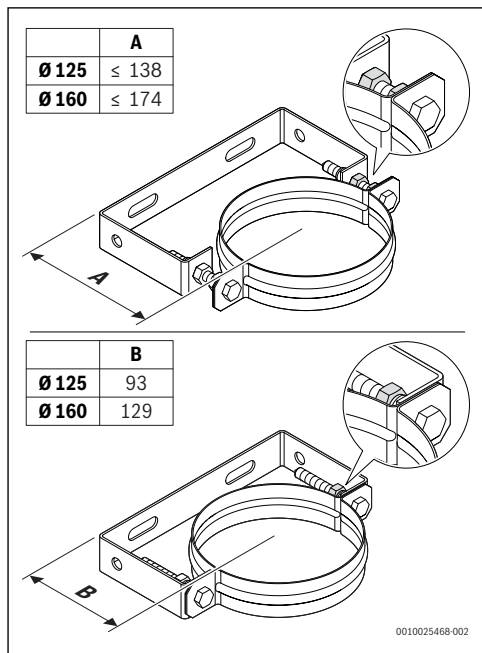

1 Ø125:7738112706/Ø160:7738113149

2

3

4

5

0010025471-001

6

$\emptyset 125: A = 80, \emptyset 160: A = 110$

0010025472-002

7

0010025473-001

8

0010025474-001

9

10  $\varnothing 125: A \leq 138, \varnothing 160: A \leq 174$

11

12  $\varnothing 125: B = 93, \varnothing 160: B = 129$

0010017800-002

Original Quality by Bosch Thermotechnik GmbH  
 Sophienstraße 30-32; D-35576 Wetzlar/Germany