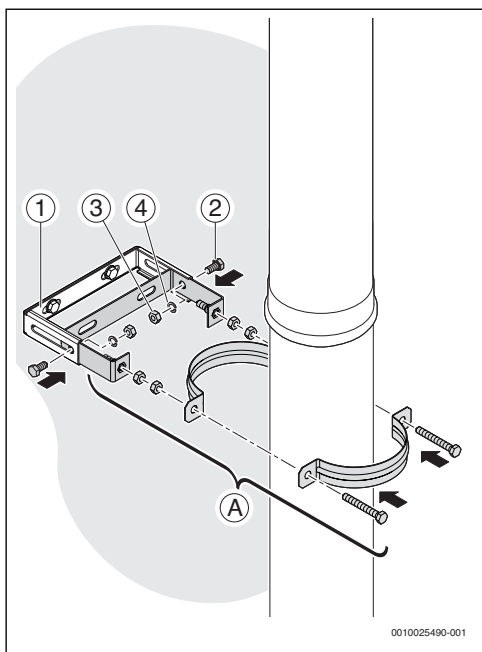

4 Ø 125: 7738112709 + 7738112706/ 7738112708 + 7738112706/ 7738112707 + 7738112706

5 Ø 160: 7738113152 + 7738113149/ 7738113151 + 7738113149/ 7738113150 + 7738113149

6

7

8

Ø 125: A = 80, Ø 160: A = 142

9

10

11

12 Ø 125: 7738112707, Ø 160: 7738113150

13 Ø 125: 7738112707, Ø 160: 7738113150

14 Ø 125: ...2708/...2709, Ø 160: ...3151/...3152

15 Ø 125: ...2708/...2709, Ø 160: ...3151/...3152

0010017800-002

Original Quality by Bosch Thermotechnik GmbH  
 Sophienstraße 30-32; D-35576 Wetzlar/Germany