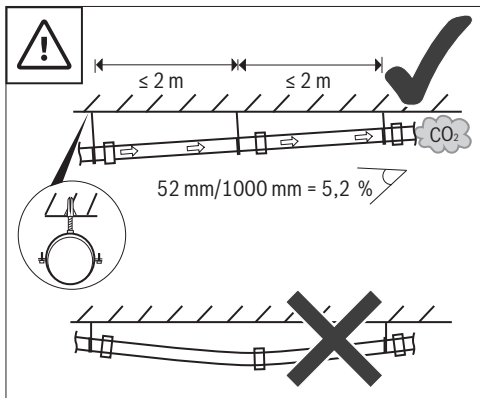

4 Ø 125: 7738112709 + 7738112706/ 7738112708 + 7738112706/ 7738112707 + 7738112706

5 Ø 160: 7738113152 + 7738113149/ 7738113151 + 7738113149/ 7738113150 + 7738113149

6

7

8

Ø 125: A = 80, Ø 160: A = 142

9

10

11

12 Ø 125: 7738112707, Ø 160: 7738113150

13 Ø 125: 7738112707, Ø 160: 7738113150

14 Ø 125: ...2708/...2709, Ø 160: ...3151/...3152

15 Ø 125: ...2708/...2709, Ø 160: ...3151/...3152

0010017800-002

Original Quality by Bosch Thermotechnik GmbH  
 Sophienstraße 30-32; D-35576 Wetzlar/Germany