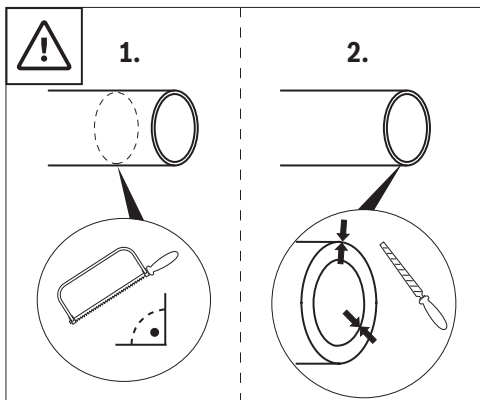

4 Ø 125: 7738112709 + 7738112706/ 7738112708 + 7738112706/ 7738112707 + 7738112706

5 Ø 160: 7738113152 + 7738113149/ 7738113151 + 7738113149/ 7738113150 + 7738113149

6

7

8

Ø 125: A = 80, Ø 160: A = 142

9

10

11

12 Ø 125: 7738112707, Ø 160: 7738113150

13 Ø 125: 7738112707, Ø 160: 7738113150

14 Ø 125: ...2708/...2709, Ø 160: ...3151/...3152

15 Ø 125: ...2708/...2709, Ø 160: ...3151/...3152

0010017800-002

Original Quality by Bosch Thermotechnik GmbH  
 Sophienstraße 30-32; D-35576 Wetzlar/Germany