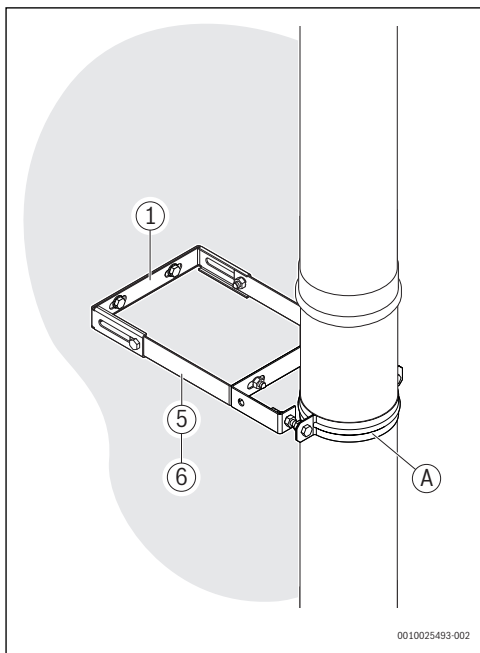

4 Ø 125: 7738112709 + 7738112706/ 7738112708 + 7738112706/ 7738112707 + 7738112706

5 Ø 160: 7738113152 + 7738113149/ 7738113151 + 7738113149/ 7738113150 + 7738113149

6

7

8

Ø 125: A = 80, Ø 160: A = 142

9

10

11

12 Ø 125: 7738112707, Ø 160: 7738113150

13 Ø 125: 7738112707, Ø 160: 7738113150

14 Ø 125: ...2708/...2709, Ø 160: ...3151/...3152

15 Ø 125: ...2708/...2709, Ø 160: ...3151/...3152

0010017800-002

Original Quality by Bosch Thermotechnik GmbH  
 Sophienstraße 30-32; D-35576 Wetzlar/Germany