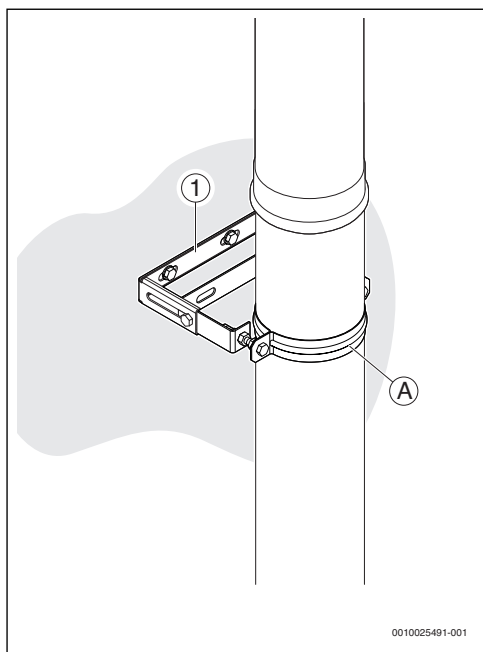

4 Ø 125: 7738112709 + 7738112706/ 7738112708 + 7738112706/ 7738112707 + 7738112706

5 Ø 160: 7738113152 + 7738113149/ 7738113151 + 7738113149/ 7738113150 + 7738113149

6

7

8

Ø 125: A = 80, Ø 160: A = 142

9

10

11

12 Ø 125: 7738112707, Ø 160: 7738113150

13 Ø 125: 7738112707, Ø 160: 7738113150

14 Ø 125: ...2708/...2709, Ø 160: ...3151/...3152

15 Ø 125: ...2708/...2709, Ø 160: ...3151/...3152

0010017800-002

Original Quality by Bosch Thermotechnik GmbH  
 Sophienstraße 30-32; D-35576 Wetzlar/Germany