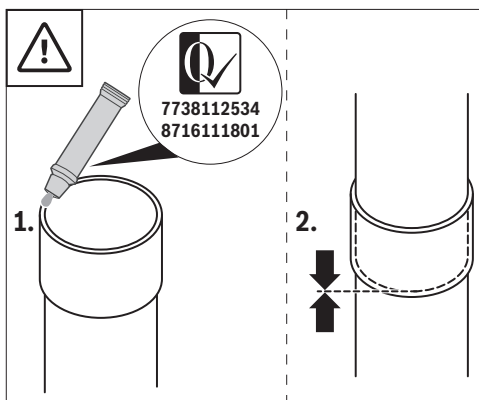

0010017800-002

Original Quality by Bosch Thermotechnik GmbH  
 Sophienstraße 30-32; D-35576 Wetzlar/Germany