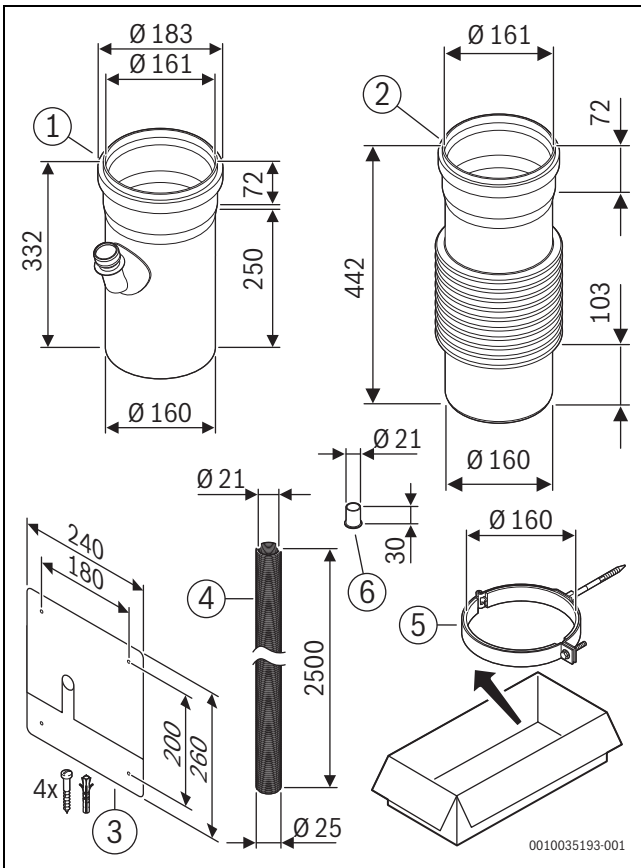

1 Ø110: 7738113345

2 Ø125: 7738113346

3 Ø160: 7738113347

4 Ø200: 7738113348

5

6

7

8

9

10

11

12

0010017800-002

Original Quality by Bosch Thermotechnik GmbH
Sophienstraße 30-32; D-35576 Wetzlar/Germany