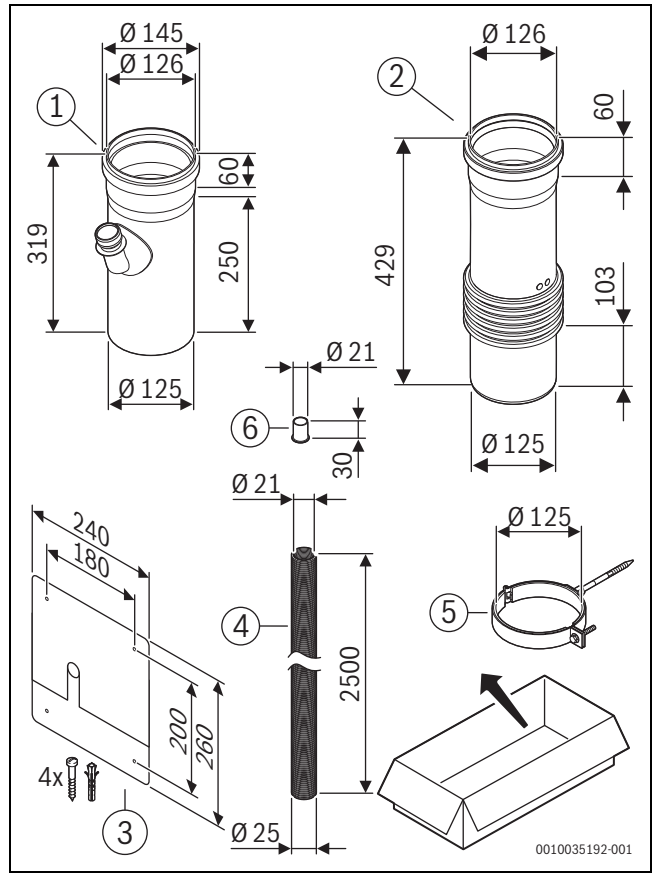

1 Ø110: 7738113345

2 Ø125: 7738113346

3 Ø160: 7738113347

4 Ø200: 7738113348

5

6

7

8

9

10

11

12

0010017800-002

Original Quality by Bosch Thermotechnik GmbH
Sophienstraße 30-32; D-35576 Wetzlar/Germany