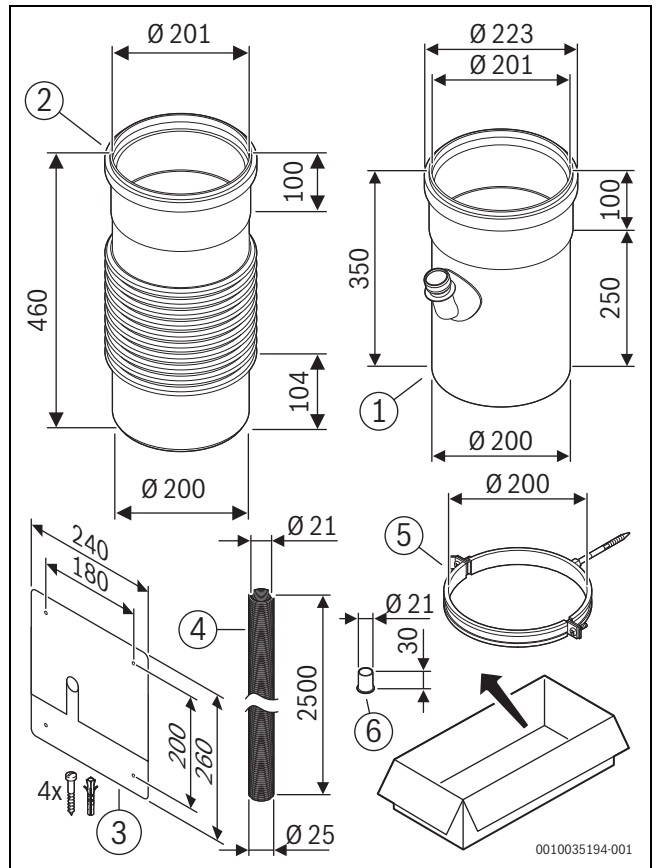

1 Ø110: 7738113345

2 Ø125: 7738113346

3 Ø160: 7738113347

4 Ø200: 7738113348

5

6

7

8

9

10

11

12

0010017800-002

Original Quality by Bosch Thermotechnik GmbH
Sophienstraße 30-32; D-35576 Wetzlar/Germany