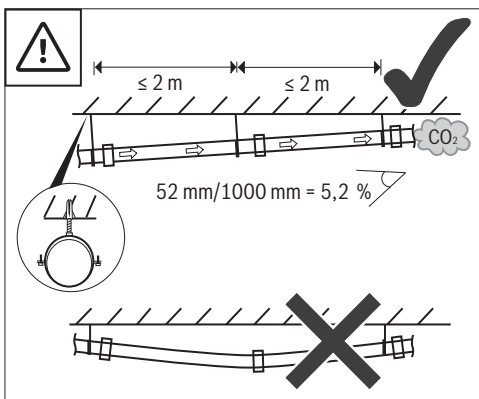

1

2

0010017800-002

Original Quality by Bosch Thermotechnik GmbH  
 Sophienstraße 30-32; D-35576 Wetzlar/Germany