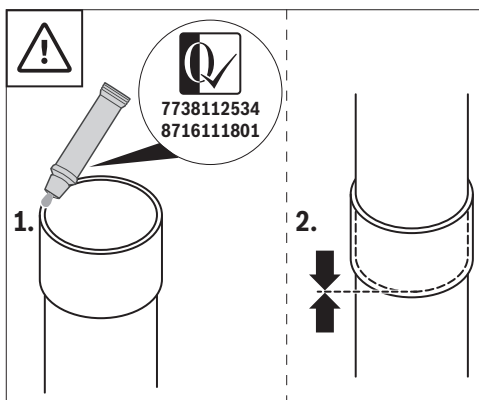

1

2

0010017800-002

Original Quality by Bosch Thermotechnik GmbH  
 Sophienstraße 30-32; D-35576 Wetzlar/Germany