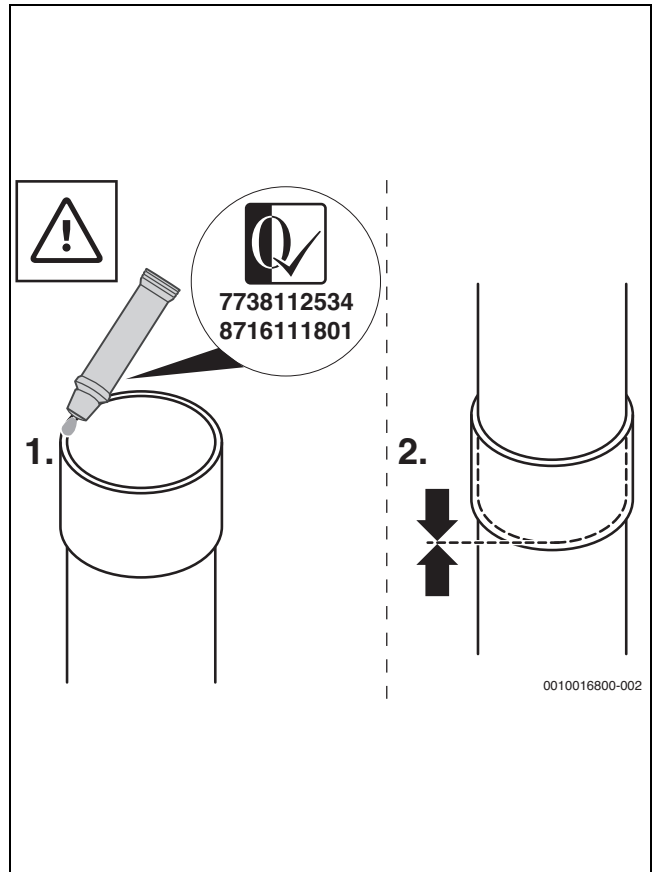

1

2

3

4

5

6

0010017800-002

Original Quality by Bosch Thermotechnik GmbH
 Sophienstraße 30-32; D-35576 Wetzlar/Germany