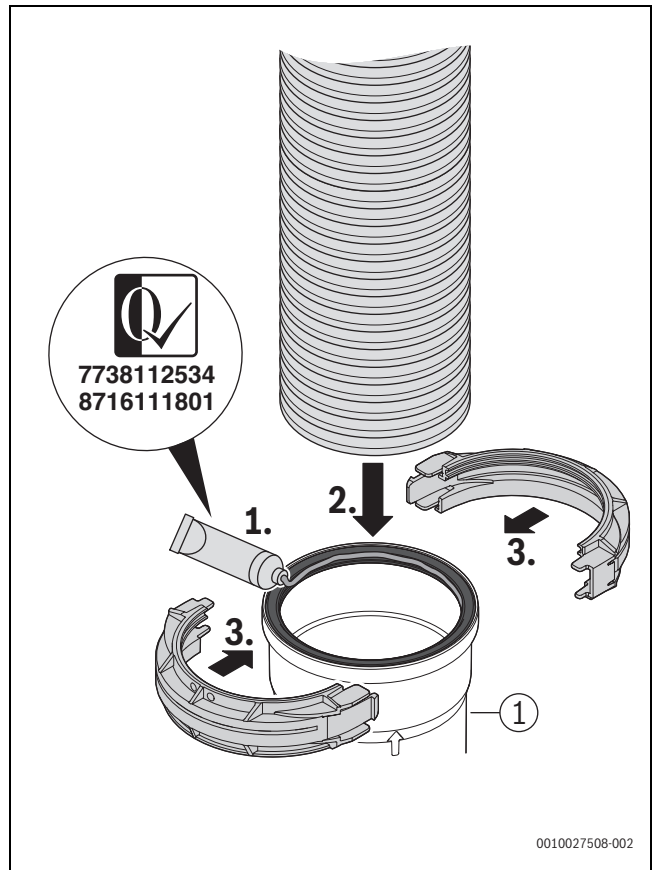

1

2

3

4

5

6

0010017800-002

Original Quality by Bosch Thermotechnik GmbH
 Sophienstraße 30-32; D-35576 Wetzlar/Germany