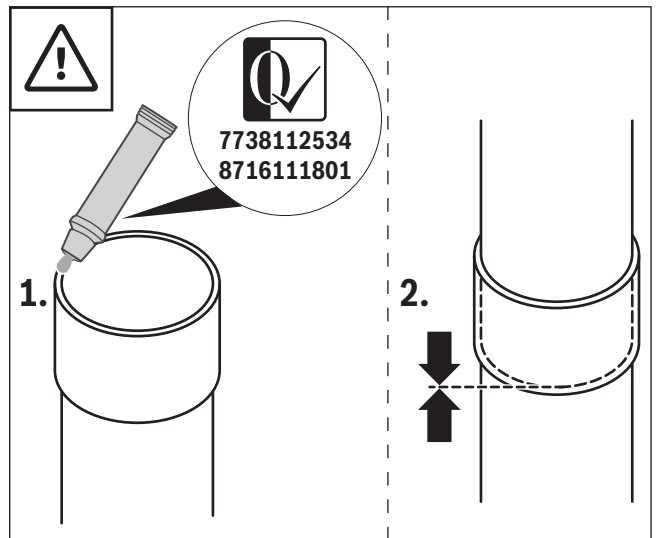

1

2

3

4

5

6

0010017800-002

Original Quality by Bosch Thermotechnik GmbH
 Sophienstraße 30-32; D-35576 Wetzlar/Germany