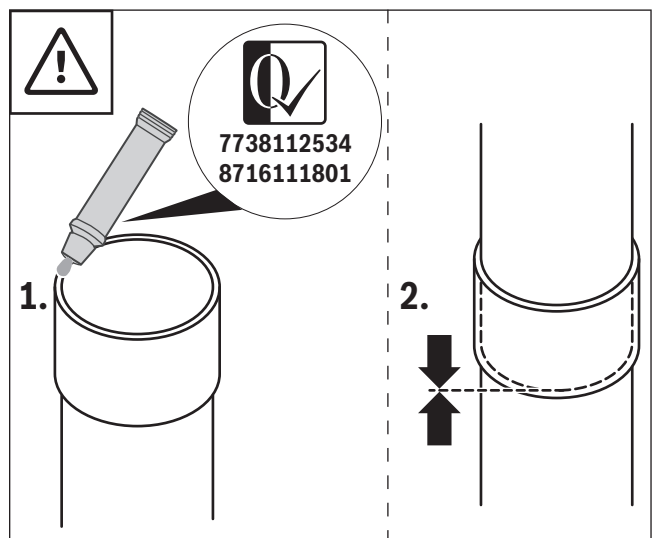

9

10

11

0010017800-002

Original Quality by Bosch Thermotechnik GmbH  
Sophienstraße 30-32; D-35576 Wetzlar/Germany