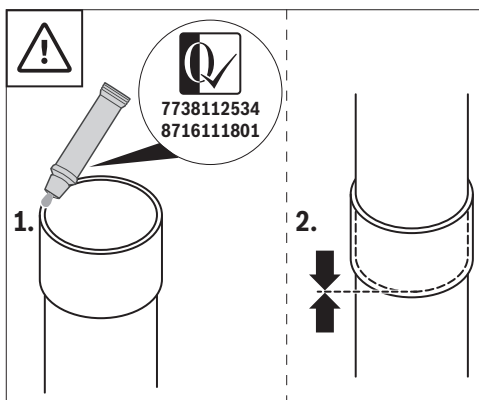

1 7738113675, 7738113678

2 7738113676, 7738113677

	A/ Ø / mm	B / mm	C / mm
FC-O110 7738113675	110	131	M8x170
FC-O125 7738113676	125	156	M8x80
FC-O160 7738113677	160	192	M8x80
FC-O200 7738113678	200	231	M8x80

1

0010017800-002

Original Quality by Bosch Thermotechnik GmbH
Sophienstraße 30-32; D-35576 Wetzlar/Germany