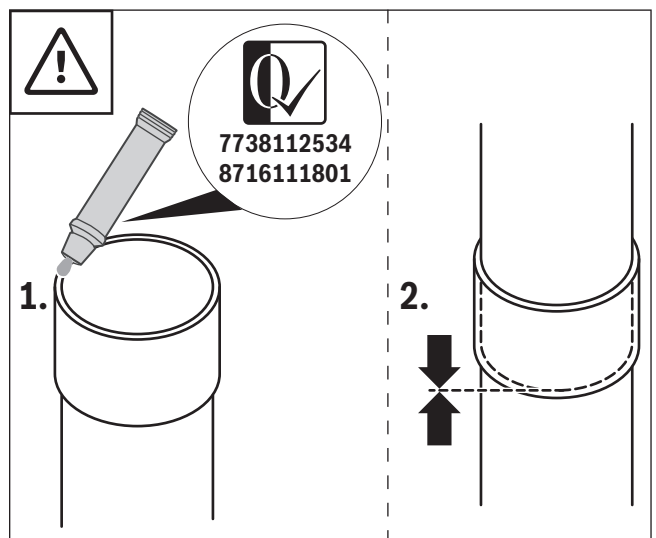

1

2

3

0010017800-002

Original Quality by Bosch Thermotechnik GmbH
 Sophienstraße 30-32; D-35576 Wetzlar/Germany