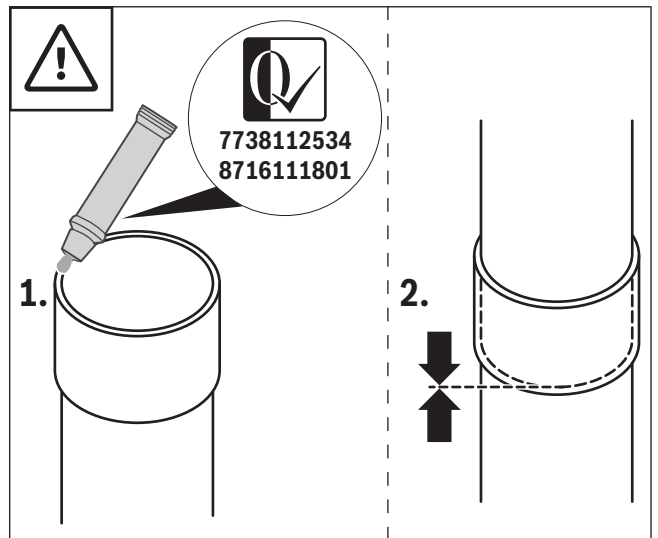

9

0010017800-002

Original Quality by Bosch Thermotechnik GmbH
 Sophienstraße 30-32; D-35576 Wetzlar/Germany