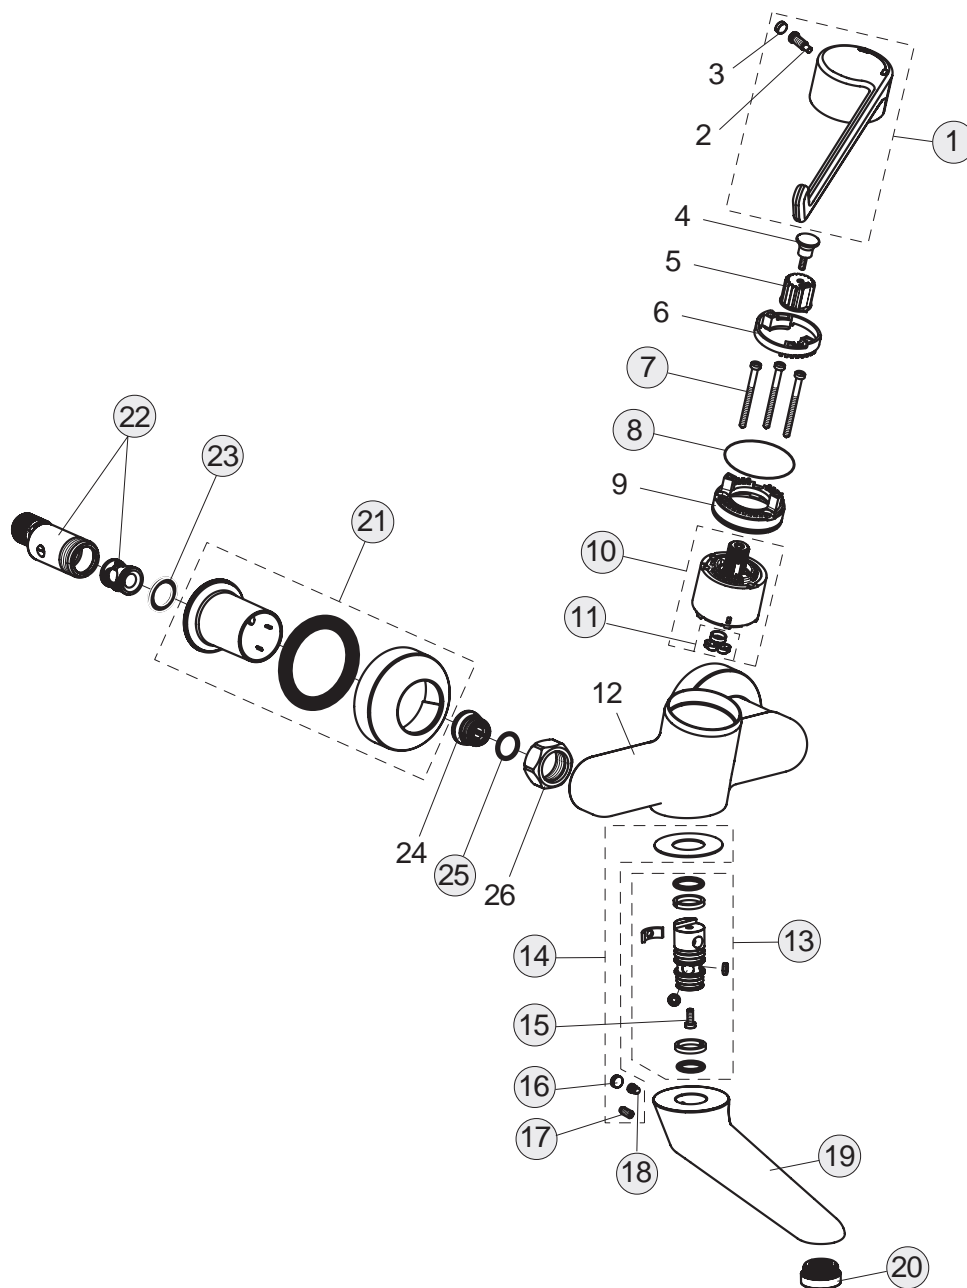

Baujahr: ab Februar 2008

Oberflächen

AA Chrom

Produkt

Wand-Waschtischsicherheitsarmatur (Auslauf 150 mm; absperrbare S-Anschlüsse; Bedienhebel 230 mm)

Artikel-Nr.

B8223AA

Durchfluss bei 3 bar

12 Liter

Pos.	Bezeichnung	Ersatzteil- Bestell-Nummer	Liefermenge
1	Griffhebel	B960688AA	1 St.
2	Schraube M6x19		
3	Gummikappe Ø8,1x3		
4	Schraube M4		
5	Adapter für Griffhebel		
6	Heisswasserbegrenzer		
7	Schraube M4x44	B960577NU	3 St.
8	O-Ring Ø40x1	B960277NU	1 St.
9	Einsatzstück		
10	Drehsicherheitskartusche Ø47 mm	B960571NU	1 St.
11	O-Ring-Set	A961155NU	1 Set
12	Armaturenkörper		
13	Dichtungs-Set	B960574NU	1 Set
14	Befestigungsset Auslauf	B960573NU	1 Set
15	Zylinderschraube M4x10	A960474NU	2 St.
16	Gummikappe Ø8,1x3	B960583NU	1 St.
17	Schraube M5x10	A963309NU	1 St.
18	Schraube M5x5,5	A961183NU	1 St.
19	Auslauf 150 mm	B960679AA	1 St.
20	Luftsprudler M24x1 -A- und Schlüssel diebstahlsicher	B960568AA	1 St.
21	Rosette für absperrbare S-Anschlüsse	B960575AA	1 Set
22	Absperrbarer S-Anschluss (1 Stück)	B960607AT	1 St.
23	Fiberring	A961139NU	2 St.
24	Sitzstück M19,14,5		
25	O-Ring Ø15,6x1,78	A961182NU	2 St.
26	Überwurfmutter		