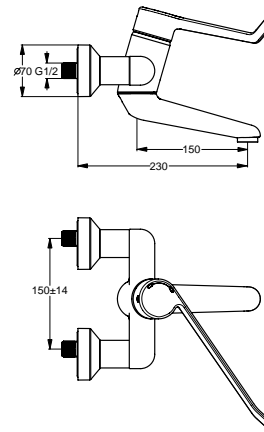

Baujahr: ab Februar 2008

Oberflächen

AA Chrom

Produkt

Wand-Waschtischsicherheitsarmatur (Auslauf 150 mm; absperrbare S-Anschlüsse; Bedienhebel 230 mm)

Artikel-Nr.

B8223AA

Durchfluss bei 3 bar

12 Liter

Pos.	Bezeichnung	Ersatzteil- Bestell-Nummer	Liefermenge
1	Griffhebel	B960688AA	1 St.
2	Schraube M6x19		
3	Gummikappe Ø8,1x3		
4	Schraube M4		
5	Adapter für Griffhebel		
6	Heisswasserbegrenzer		
7	Schraube M4x44	B960577NU	3 St.
8	O-Ring Ø40x1	B960277NU	1 St.
9	Einsatzstück		
10	Drehsicherheitskartusche Ø47 mm	B960571NU	1 St.
11	O-Ring-Set	A961155NU	1 Set
12	Armaturenkörper		
13	Dichtungs-Set	B960574NU	1 Set
14	Befestigungsset Auslauf	B960573NU	1 Set
15	Zylinderschraube M4x10	A960474NU	2 St.
16	Gummikappe Ø8,1x3	B960583NU	1 St.
17	Schraube M5x10	A963309NU	1 St.
18	Schraube M5x5,5	A961183NU	1 St.
19	Auslauf 150 mm	B960679AA	1 St.
20	Luftsprudler M24x1 -A- und Schlüssel diebstahlsicher	B960568AA	1 St.
21	Rosette für absperrbare S-Anschlüsse	B960575AA	1 Set
22	Absperrbarer S-Anschluss (1 Stück)	B960607AT	1 St.
23	Fiberring	A961139NU	2 St.
24	Sitzstück M19,14,5		
25	O-Ring Ø15,6x1,78	A961182NU	2 St.
26	Überwurfmutter		