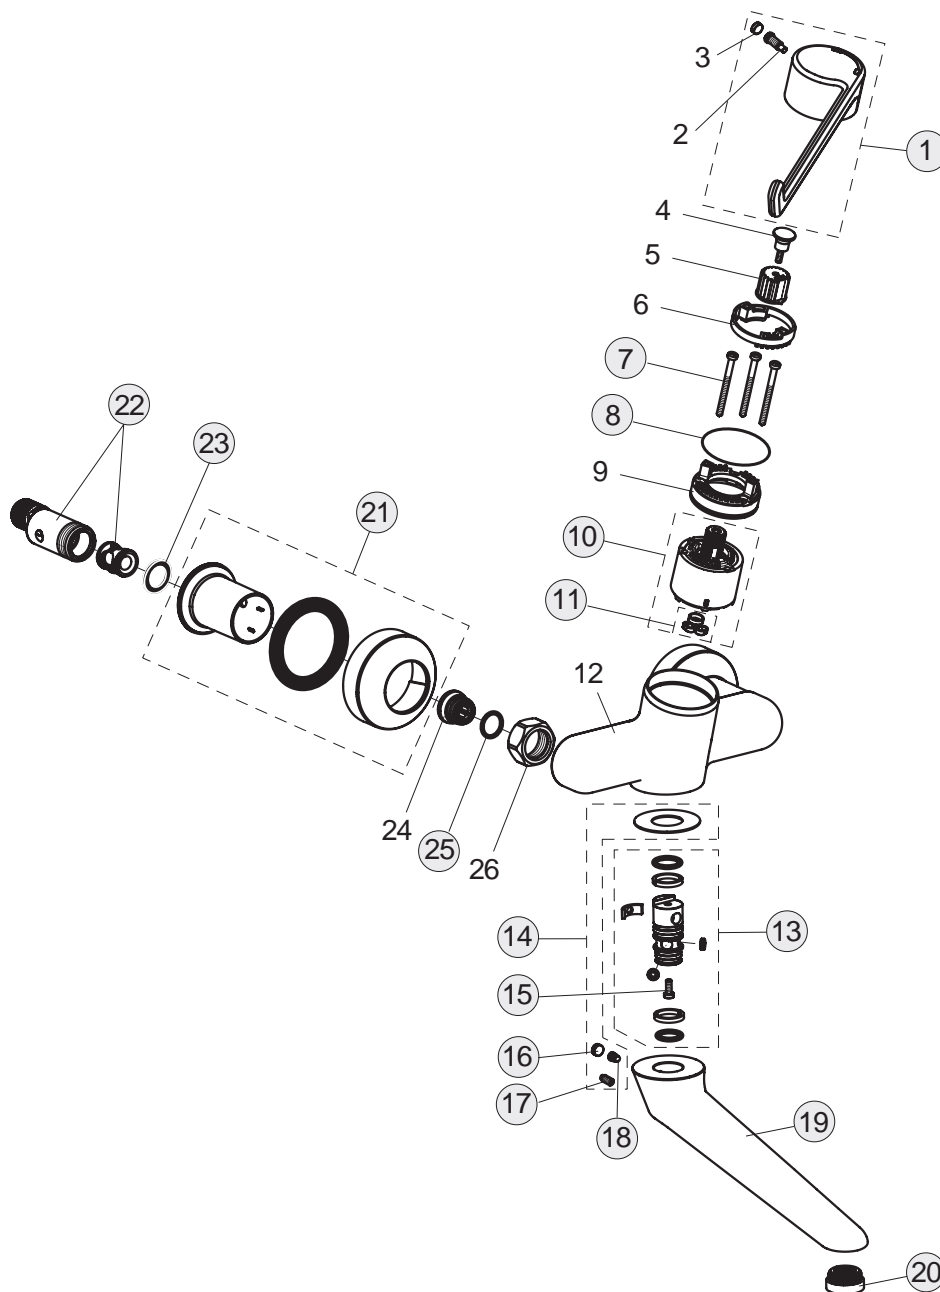

Baujahr: ab Februar 2008

**Oberflächen**

AA Chrom

**Produkt**

Wand-Waschtischsicherheitsarmatur (Auslauf 200 mm; absperrbare S-Anschlüsse; Bedienhebel 230 mm)

**Artikel-Nr.**

B8225AA

**Durchfluss bei 3 bar**

12 Liter

Pos.	Bezeichnung	Ersatzteil- Bestell-Nummer	Liefermenge
1	Griffhebel	B960688AA	1 St.
2	Schraube M6x19		
3	Gummikappe Ø8,1x3		
4	Schraube M4		
5	Adapter für Griffhebel		
6	Heisswasserbegrenzer		
7	Schraube M4x44	B960577NU	3 St.
8	O-Ring Ø40x1	B960277NU	1 St.
9	Einsatzstück		
10	Drehsicherheitskartusche Ø47 mm	B960571NU	1 St.
11	O-Ring-Set	A961155NU	1 Set
12	Armaturenkörper		
13	Dichtungs-Set	B960574NU	1 Set
14	Befestigungsset Auslauf	B960573NU	1 Set
15	Zylinderschraube M4x10	A960474NU	2 St.
16	Gummikappe Ø8,1x3	B960583NU	1 St.
17	Schraube M5x10	A963309NU	1 St.
18	Schraube M5x5,5	A961183NU	1 St.
19	Auslauf 200 mm	B960680AA	1 St.
20	Luftsprudler M24x1 -A- und Schlüssel diebstahlsicher	B960568AA	1 St.
21	Rosette für absperrbare S-Anschlüsse	B960575AA	1 Set
22	Absperrbarer S-Anschluss (1 Stück)	B960607AT	1 St.
23	Fieberring	A961139NU	2 St.
24	Sitzstück M19,14,5		
25	O-Ring Ø15,6x1,78	A961182NU	2 St.
26	Überwurfmutter		