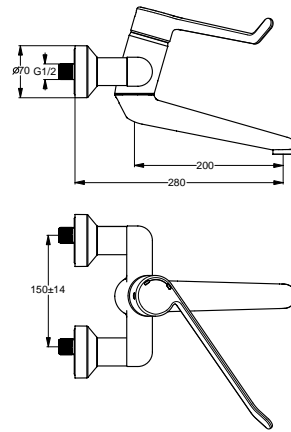

Baujahr: ab Februar 2008

**Oberflächen**

AA Chrom

**Produkt**

Wand-Waschtischsicherheitsarmatur (Auslauf 200 mm; absperrbare S-Anschlüsse; Bedienhebel 230 mm)

**Artikel-Nr.**

B8225AA

**Durchfluss bei 3 bar**

12 Liter

Pos.	Bezeichnung	Ersatzteil- Bestell-Nummer	Liefermenge
1	Griffhebel	B960688AA	1 St.
2	Schraube M6x19		
3	Gummikappe Ø8,1x3		
4	Schraube M4		
5	Adapter für Griffhebel		
6	Heisswasserbegrenzer		
7	Schraube M4x44	B960577NU	3 St.
8	O-Ring Ø40x1	B960277NU	1 St.
9	Einsatzstück		
10	Drehsicherheitskartusche Ø47 mm	B960571NU	1 St.
11	O-Ring-Set	A961155NU	1 Set
12	Armaturenkörper		
13	Dichtungs-Set	B960574NU	1 Set
14	Befestigungsset Auslauf	B960573NU	1 Set
15	Zylinderschraube M4x10	A960474NU	2 St.
16	Gummikappe Ø8,1x3	B960583NU	1 St.
17	Schraube M5x10	A963309NU	1 St.
18	Schraube M5x5,5	A961183NU	1 St.
19	Auslauf 200 mm	B960680AA	1 St.
20	Luftsprudler M24x1 -A- und Schlüssel diebstahlsicher	B960568AA	1 St.
21	Rosette für absperrbare S-Anschlüsse	B960575AA	1 Set
22	Absperrbarer S-Anschluss (1 Stück)	B960607AT	1 St.
23	Fieberring	A961139NU	2 St.
24	Sitzstück M19,14,5		
25	O-Ring Ø15,6x1,78	A961182NU	2 St.
26	Überwurfmutter		