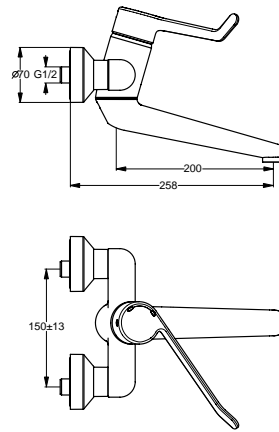

Baujahr: ab Februar 2008

Oberflächen

AA Chrom

Produkt

Wand-Waschtischsicherheitsarmatur (Auslauf 200 mm; nicht absperzbare S-Anschlüsse; Bedienhebel 180 mm)

Artikel-Nr.

B8316AA

Durchfluss bei 3 bar

12 Liter

Pos.	Bezeichnung	Ersatzteil- Bestell-Nummer	Liefermenge
1	Griffhebel	B960687AA	1 St.
2	Schraube M6x19		
3	Gummikappe Ø8,1x3		
4	Schraube M4		
5	Adapter für Griffhebel		
6	Heisswasserbegrenzer		
7	Schraube M4x44	B960577NU	3 St.
8	O-Ring Ø40x1	B960277NU	1 St.
9	Einsatzstück		
10	Drehsicherheitskartusche Ø47 mm	B960571NU	1 St.
11	O-Ring-Set	A961155NU	1 Set
12	Armaturenkörper		
13	Dichtungs-Set	B960574NU	1 Set
14	Befestigungsset Auslauf	B960573NU	1 Set
15	Zylinderschraube M4x10	A960474NU	2 St.
16	Gummikappe Ø8,1x3	B960583NU	1 St.
17	Schraube M5x10	A963309NU	1 St.
18	Schraube M5x5,5	A961183NU	1 St.
19	Auslauf 200 mm	B960680AA	1 St.
20	Luftsprudler M24x1 -A- und Schlüssel diebstahlsicher	B960568AA	1 St.
21	S-Anschlüsse komplett	B960647AA	1 Set
22	Abdeckung komplett	B960365AA	1 St.
23	Sitzstück M19,14,5		
24	O-Ring Ø15,6x1,78	A961182NU	2 St.
25	Überwurfmutter G3/4		
26	Fiberring		