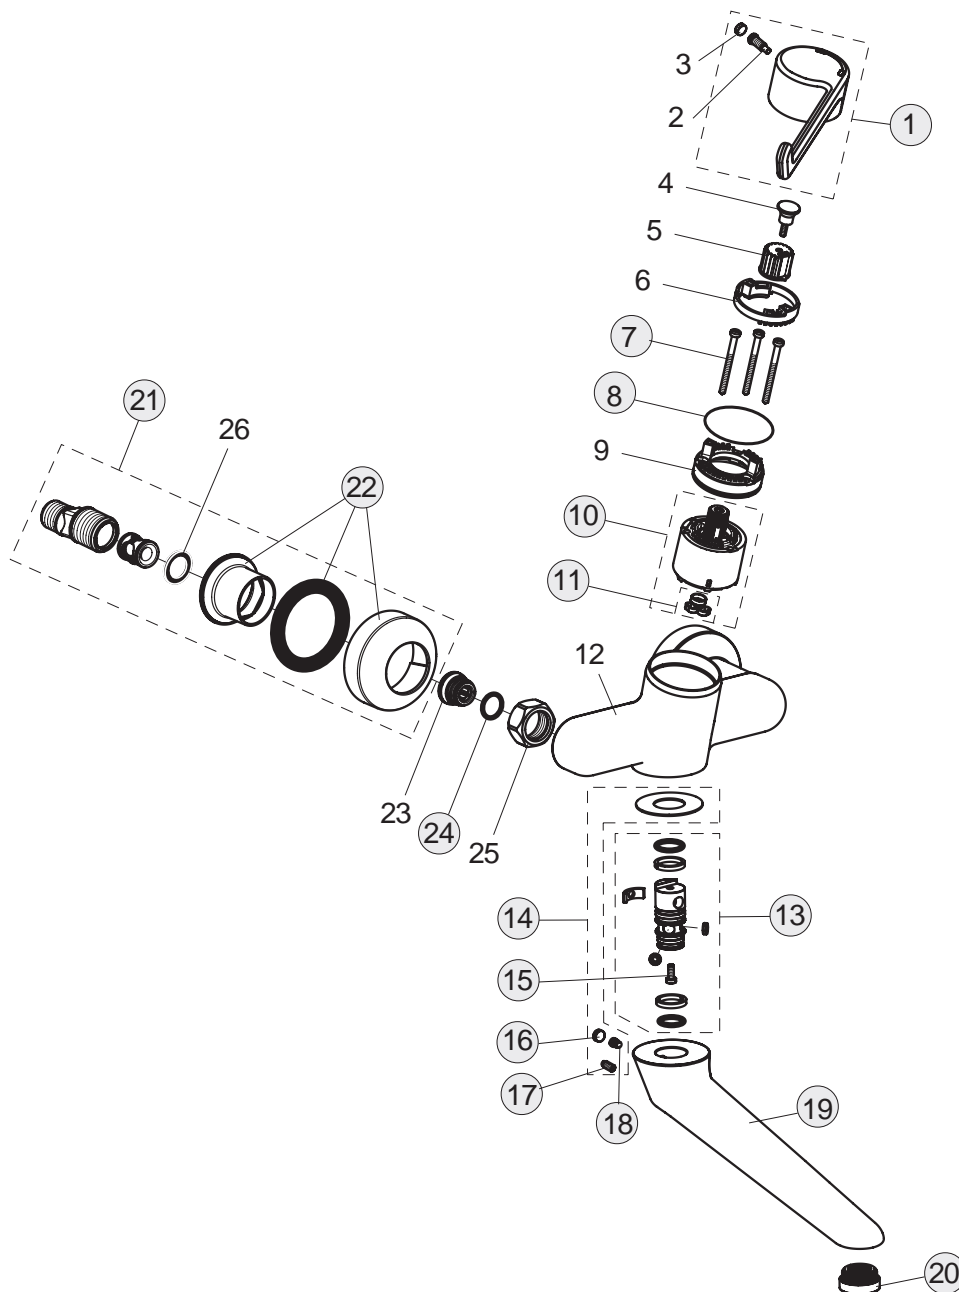

Baujahr: ab Februar 2008

Oberflächen

AA Chrom

Produkt

Wand-Waschtischsicherheitsarmatur (Auslauf 200 mm; nicht absperzbare S-Anschlüsse; Bedienhebel 180 mm)

Artikel-Nr.

B8316AA

Durchfluss bei 3 bar

12 Liter

Pos.	Bezeichnung	Ersatzteil- Bestell-Nummer	Liefermenge
1	Griffhebel	B960687AA	1 St.
2	Schraube M6x19		
3	Gummikappe Ø8,1x3		
4	Schraube M4		
5	Adapter für Griffhebel		
6	Heisswasserbegrenzer		
7	Schraube M4x44	B960577NU	3 St.
8	O-Ring Ø40x1	B960277NU	1 St.
9	Einsatzstück		
10	Drehsicherheitskartusche Ø47 mm	B960571NU	1 St.
11	O-Ring-Set	A961155NU	1 Set
12	Armaturenkörper		
13	Dichtungs-Set	B960574NU	1 Set
14	Befestigungsset Auslauf	B960573NU	1 Set
15	Zylinderschraube M4x10	A960474NU	2 St.
16	Gummikappe Ø8,1x3	B960583NU	1 St.
17	Schraube M5x10	A963309NU	1 St.
18	Schraube M5x5,5	A961183NU	1 St.
19	Auslauf 200 mm	B960680AA	1 St.
20	Luftsprudler M24x1 -A- und Schlüssel diebstahlsicher	B960568AA	1 St.
21	S-Anschlüsse komplett	B960647AA	1 Set
22	Abdeckung komplett	B960365AA	1 St.
23	Sitzstück M19,14,5		
24	O-Ring Ø15,6x1,78	A961182NU	2 St.
25	Überwurfmutter G3/4		
26	Fiberring		