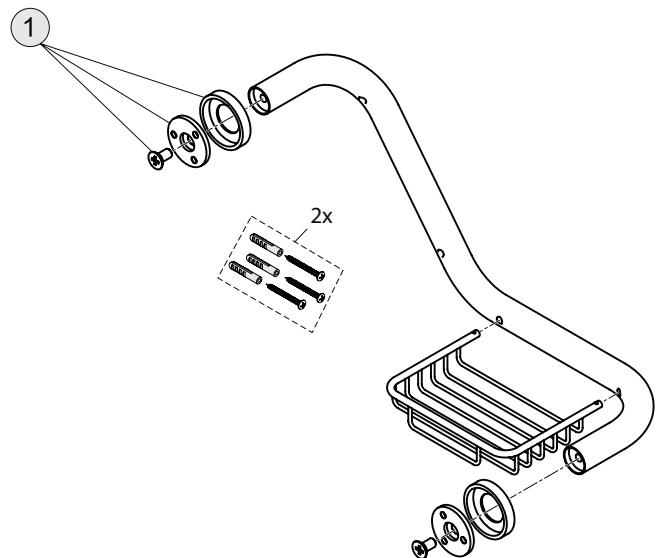

A 9126 ..

A 9114 ..

Oberflächen

AA Chrom

Produkt

Produkt	Artikel-Nr.	B x T x H mm	kg
Wannengriff 350 mm	A9126AA	350 x 79 x 50	
Wannengriff mit integrierter Seifenschale	A9114AA	419 x 127 x 230	

Pos. Bezeichnung

Ersatzteil-Bestell-Nummer Liefermenge

1	Befestigungssatz	A 963 277 AA	1
---	------------------	--------------	---