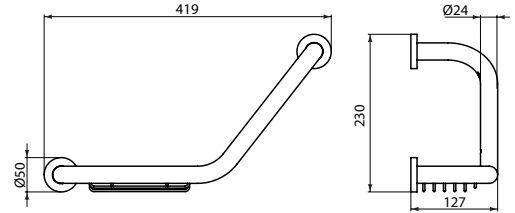

A 9126 ..

A 9114 ..

Oberflächen

AA Chrom

Produkt

Produkt	Artikel-Nr.	B x T x H mm	kg
Wannengriff 350 mm	A9126AA	350 x 79 x 50	
Wannengriff mit integrierter Seifenschale	A9114AA	419 x 127 x 230	

Pos. Bezeichnung

Ersatzteil-Bestell-Nummer Liefermenge

1	Befestigungssatz	A 963 277 AA	1
---	------------------	--------------	---