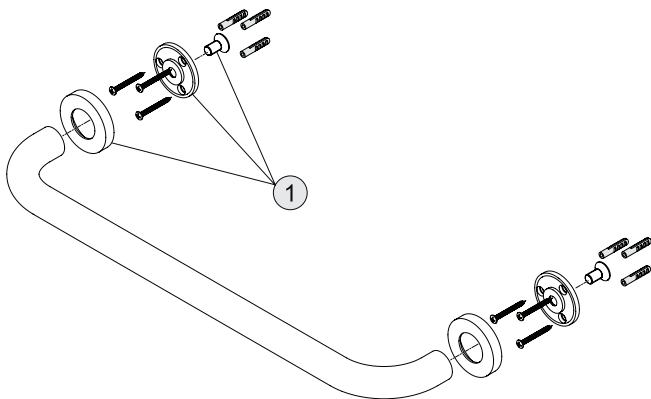

A 9126 ..

A 9114 ..

Oberflächen

AA Chrom

Produkt

Produkt	Artikel-Nr.	B x T x H mm	kg
Wannengriff 350 mm	A9126AA	350 x 79 x 50	
Wannengriff mit integrierter Seifenschale	A9114AA	419 x 127 x 230	

Pos. Bezeichnung

Ersatzteil-Bestell-Nummer Liefermenge

1	Befestigungssatz	A 963 277 AA	1
---	------------------	--------------	---