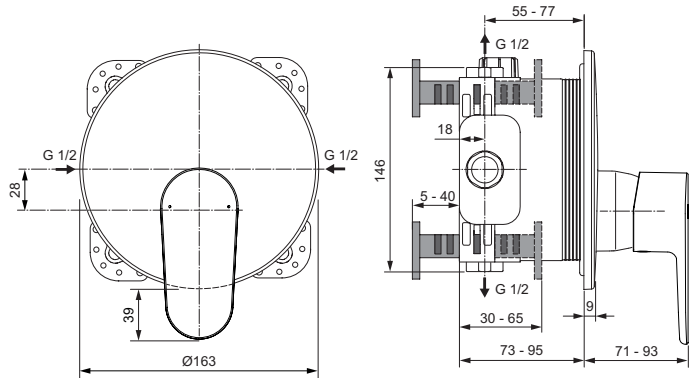

Ideal Standard

Dusche

Cerafine O

Artikel-Nr.: A7349AA

Brausearmatur Unterputz

Cerafine O Brausearmatur Unterputz

Farbe: AA - Chrom

Eigenschaften: .H

.E

.G

Mehr Produktdetails:

Montage:	Wand, Unterputz
Funktionsweise:	Einhebel
Zulassungen:	DIN EN 817; DIN EN 200; DIN 4109 Gruppe 1
Betriebsdruck (bar):	3
Durchfluß (Liter):	23
Gewicht (kg):	0,99
Material:	Messing
Höhe (mm):	202
Breite (mm):	163
Tiefe/Ausladung (mm):	71

Ideal Standard GmbH - Deutschland

Euskirchener Straße 80, 53121 Bonn, Deutschland - Tel: +49 (0)228 521 0

Email: idealstandard.de@idealstandard.com - Web: www.idealstandard.de