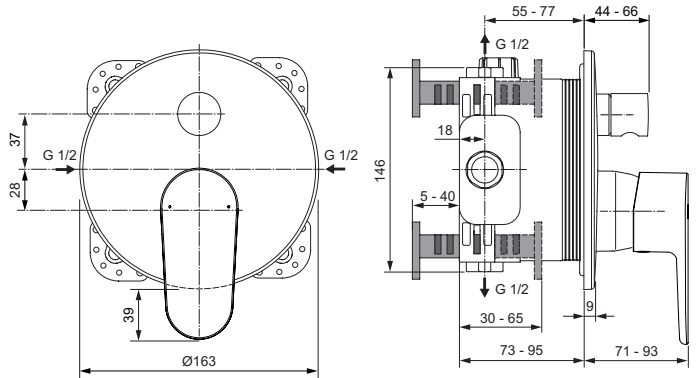

Ideal Standard

Armaturen

Cerafine O

Artikel-Nr.: A7350AA

Badarmatur Unterputz

Cerafine O Badarmatur Unterputz

Farbe: AA - Chrom

Eigenschaften: .H

.E

.G

Mehr Produktdetails:

Produkttyp:	Unterputz
Montage:	Wand, Unterputz
Funktionsweise:	Einhebel
Zulassungen:	DIN EN 817; DIN EN 200; DIN 4109 Gruppe 1
Betriebsdruck (bar):	3
Durchfluß (Liter):	23
Gewicht (kg):	1,09
Material:	Messing
Höhe (mm):	202
Breite (mm):	163
Tiefe/Ausladung (mm):	71

Ideal Standard GmbH - Deutschland

Euskirchener Straße 80, 53121 Bonn, Deutschland - Tel: +49 (0)228 521 0

Email: idealstandard.de@idealstandard.com - Web: www.idealstandard.de