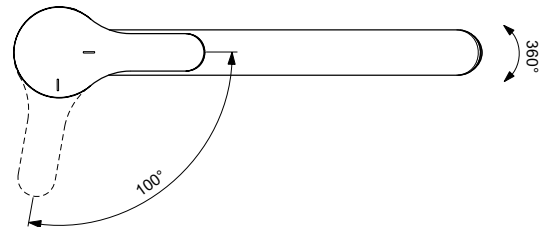

Ideal Standard

Armaturen

Cerafit

Artikel-Nr.: BC134AA

Küchenarmatur Niederdruck BlueStart

Cerafit Küchenarmatur Niederdruck BlueStart

Farbe: AA - Chrom

Technologie: Blue Technology, Firmaflow

Type:	Küchenarmatur
Montage:	Standmontage
Funktionsweise:	Einhebel
Zulassungen:	DIN EN 817, DIN EN 200, DIN 4109 Gruppe 1
Betriebsdruck (bar):	3
Durchfluß (L):	6
Hahnlöcher:	1
Gewicht (kg):	1,28
Material:	Messing
Höhe (mm):	169
Breite (mm):	47
Tiefe/Ausladung (mm):	260