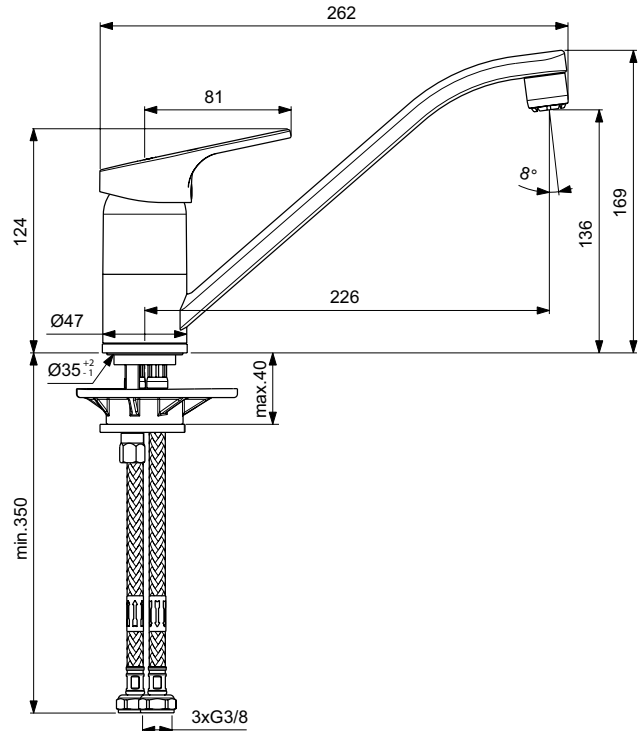

Ideal Standard

Armaturen

Cerafit

Artikel-Nr.: BC134AA

Küchenarmatur Niederdruck BlueStart

Cerafit Küchenarmatur Niederdruck BlueStart

Farbe: AA - Chrom

Technologie: Blue Technology, Firmaflow

Eigenschaften: .EasyFix

- .BlueStart
- .Click-Technologie
- .Heißwassertemperaturbegrenzer
- .Schwenkbarer Auslauf
- .Niederdruck
- .SmartShine Oberfläche
- .Wassersparend
- .Energiesparend

Mehr Produktdetails:

Type:	Küchenarmatur
Montage:	Standmontage
Funktionsweise:	Einhebel
Zulassungen:	DIN EN 817, DIN EN 200, DIN 4109 Gruppe 1
Betriebsdruck (bar):	3
Durchfluß (L):	6
Hahnlöcher:	1
Gewicht (kg):	1,28
Material:	Messing
Höhe (mm):	169
Breite (mm):	47
Tiefe/Ausladung (mm):	260

Ideal Standard GmbH - Deutschland

Euskirchener Straße 80, 53121 Bonn, Deutschland - Tel: +49 (0)228 521 0

Email: idealstandard.de@idealstandard.com - Web: www.idealstandard.de