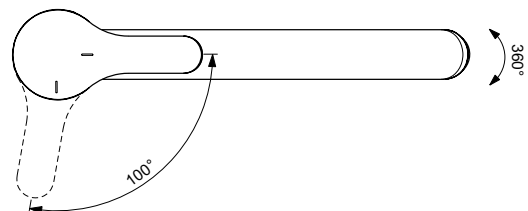

### Mehr Produktdetails:

Type:	Küchenarmatur
Montage:	Standmontage
Funktionsweise:	Einhebel
Zulassungen:	DIN EN 817, DIN EN 200, DIN 4109 Gruppe 1
Betriebsdruck (bar):	3
Durchfluß (L):	9
Hahnlöcher:	1
Gewicht (kg):	1,67
Material:	Messing
Höhe (mm):	239
Breite (mm):	47
Tiefe/Ausladung (mm):	256