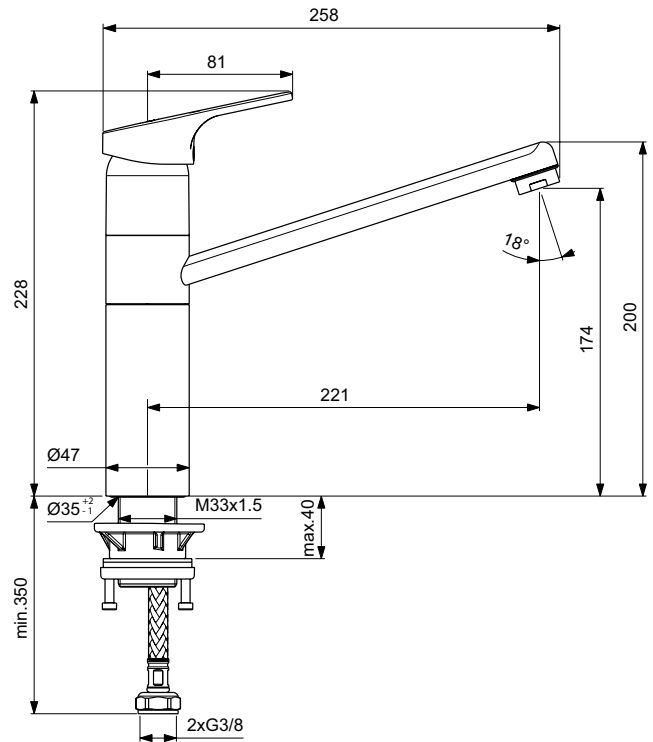

### Mehr Produktdetails:

Type:	Küchenarmatur
Montage:	Standmontage
Funktionsweise:	Einhebel
Zulassungen:	DIN EN 817, DIN EN 200, DIN 4109 Gruppe 1
Betriebsdruck (bar):	3
Durchfluß (L):	9
Hahnlöcher:	1
Gewicht (kg):	1,67
Material:	Messing
Höhe (mm):	239
Breite (mm):	47
Tiefe/Ausladung (mm):	256