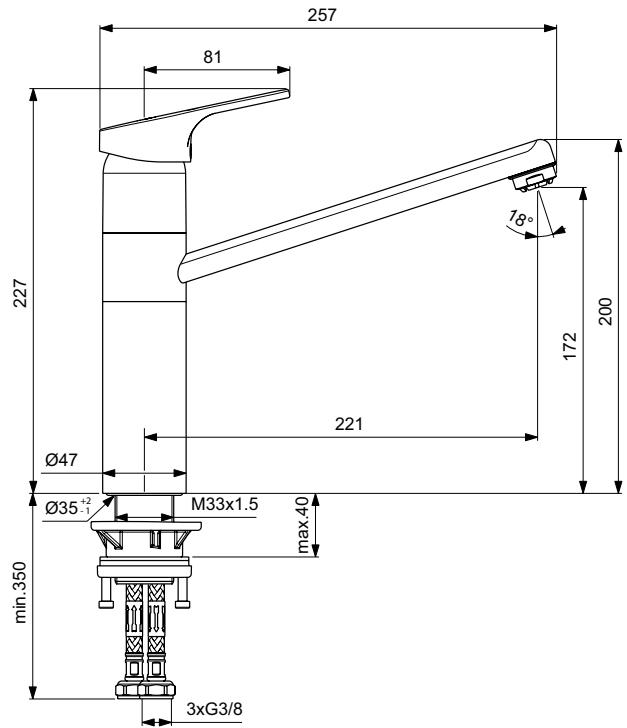

Mehr Produktdetails:

Type:	Küchenarmatur
Montage:	Standmontage
Funktionsweise:	Einhebel
Zulassungen:	DIN EN 817, DIN EN 200, DIN 4109 Gruppe 1
Betriebsdruck (bar):	3
Durchfluß (L):	6
Hahnlöcher:	1
Gewicht (kg):	1,75
Material:	Messing
Höhe (mm):	239
Breite (mm):	47
Tiefe/Ausladung (mm):	256