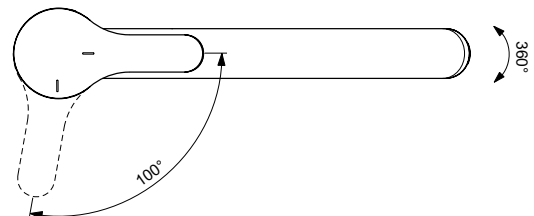

Ideal Standard

Armaturen

Cerafit

Artikel-Nr.: BC140AA

Küchenarmatur Niederdruck BlueStart

Cerafit Küchenarmatur Niederdruck BlueStart hoher Auslauf

Farbe: AA - Chrom

Technologie: Blue Technology, Firmaflow

Eigenschaften: .EasyFix

- .BlueStart
- .Click-Technologie
- .Heißwassertemperaturbegrenzer
- .Schwenkbarer Auslauf
- .Komfortable Höhe
- .Niederdruck
- .SmartShine Oberfläche
- .Wassersparend
- .Energiesparend

Mehr Produktdetails:

Type:	Küchenarmatur
Montage:	Standmontage
Funktionsweise:	Einhebel
Zulassungen:	DIN EN 817, DIN EN 200, DIN 4109 Gruppe 1
Betriebsdruck (bar):	3
Durchfluß (L):	6
Hahnlöcher:	1
Gewicht (kg):	1,75
Material:	Messing
Höhe (mm):	239
Breite (mm):	47
Tiefe/Ausladung (mm):	256