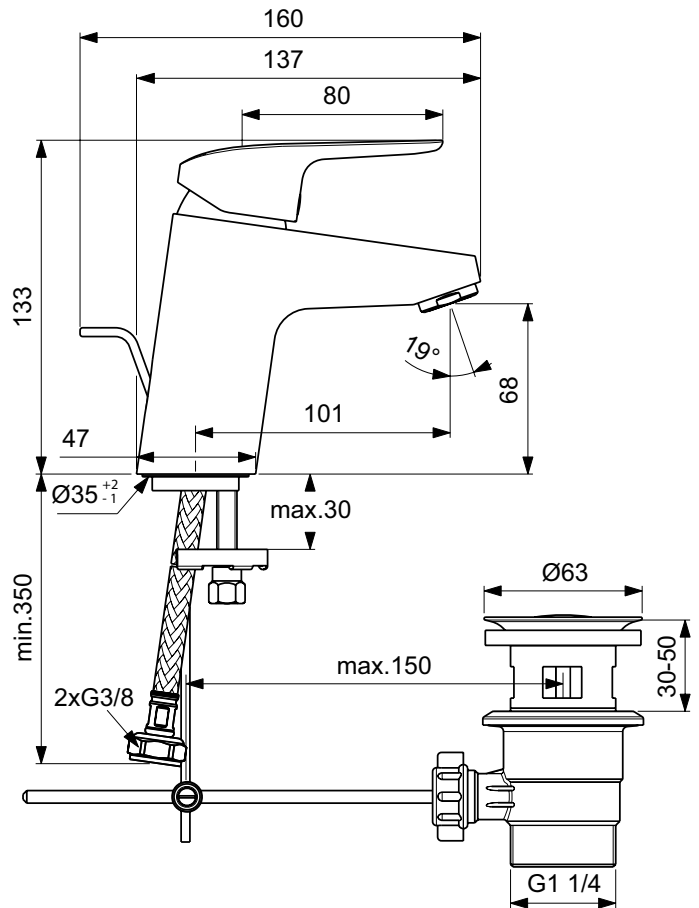

Ideal Standard

Armaturen

Ceraflex

Artikel-Nr.: B1707AA

Waschtischarmatur

Ceraflex Waschtischarmatur

Farbe: AA - Chrom

Technologie: Firmaflow

Eigenschaften: .EasyFix
.Heißwassertemperaturbegrenzer
.5L-Strahlregler
.SmartShine Oberfläche
.Wassersparend
.Energiesparend

Mehr Produktdetails:

Montage:	Standmontage
Funktionsweise:	Einhebel
Zulassungen:	DIN EN 817, DIN EN 200, DIN 4109 Gruppe 1
Betriebsdruck (bar):	3
Durchfluß (L):	5
Hahnlöcher:	1
Gewicht (kg):	1,29
Material:	Messing
Höhe (mm):	133
Breite (mm):	47
Tiefe/Ausladung (mm):	149