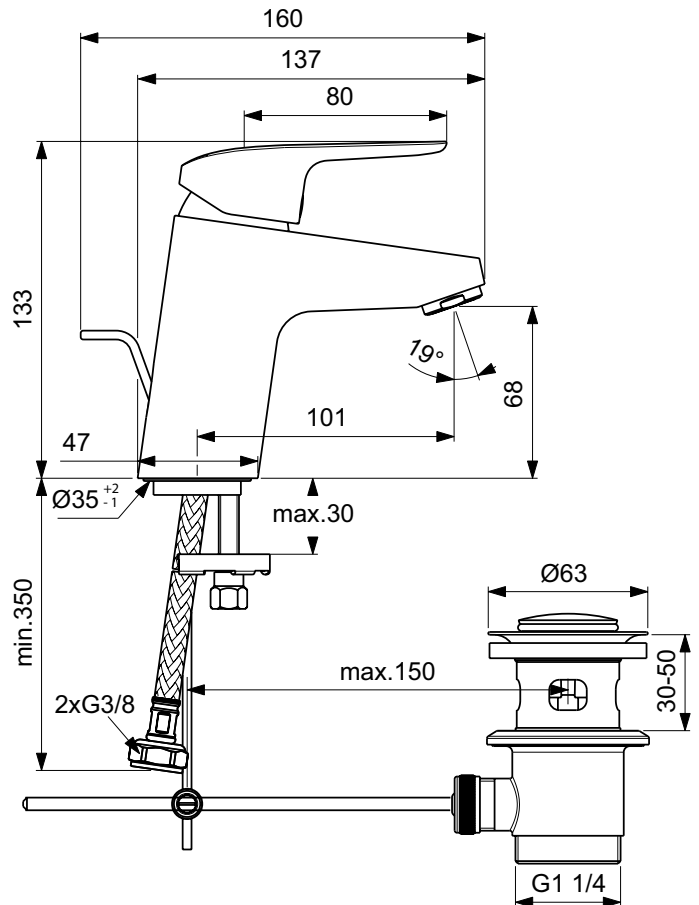

Ideal Standard

Armaturen

Ceraflex

Artikel-Nr.: B1708AA

Waschtischarmatur

Ceraflex Waschtischarmatur

Farbe: AA - Chrom

Technologie: Firmaflow

Eigenschaften: .EasyFix
.Heißwassertemperaturbegrenzer
.5L-Strahlregler
.SmartShine Oberfläche
.Wassersparend
.Energiesparend

Mehr Produktdetails:

Montage:	Standmontage
Funktionsweise:	Einhebel
Zulassungen:	DIN EN 817, DIN EN 200, DIN 4109 Gruppe 1
Betriebsdruck (bar):	3
Durchfluß (L):	5
Hahnlöcher:	1
Gewicht (kg):	1,44
Material:	Messing
Höhe (mm):	133
Breite (mm):	47
Tiefe/Ausladung (mm):	149