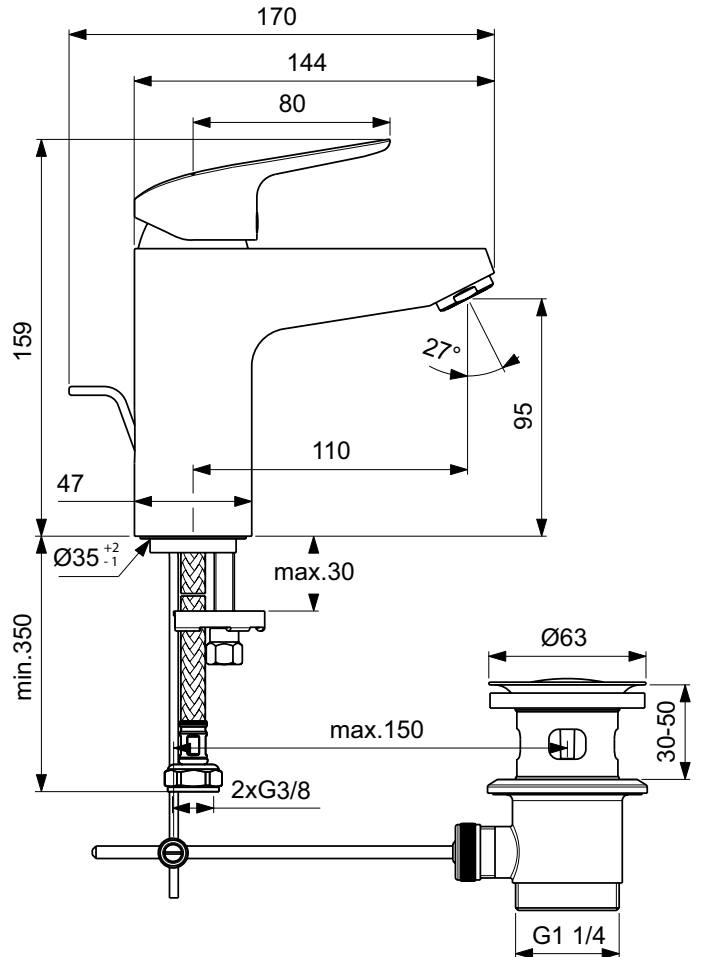

Ideal Standard

Armaturen

Ceraflex

Artikel-Nr.: B1713AA

### Mehr Produktdetails:

Montage:	Standmontage
Funktionsweise:	Einhebel
Zulassungen:	DIN EN 817, DIN EN 200, DIN 4109 Gruppe 1
Betriebsdruck (bar):	3
Durchfluß (L):	5
Hahnlöcher:	1
Gewicht (kg):	1,55
Material:	Messing
Höhe (mm):	159
Breite (mm):	47
Tiefe/Ausladung (mm):	161