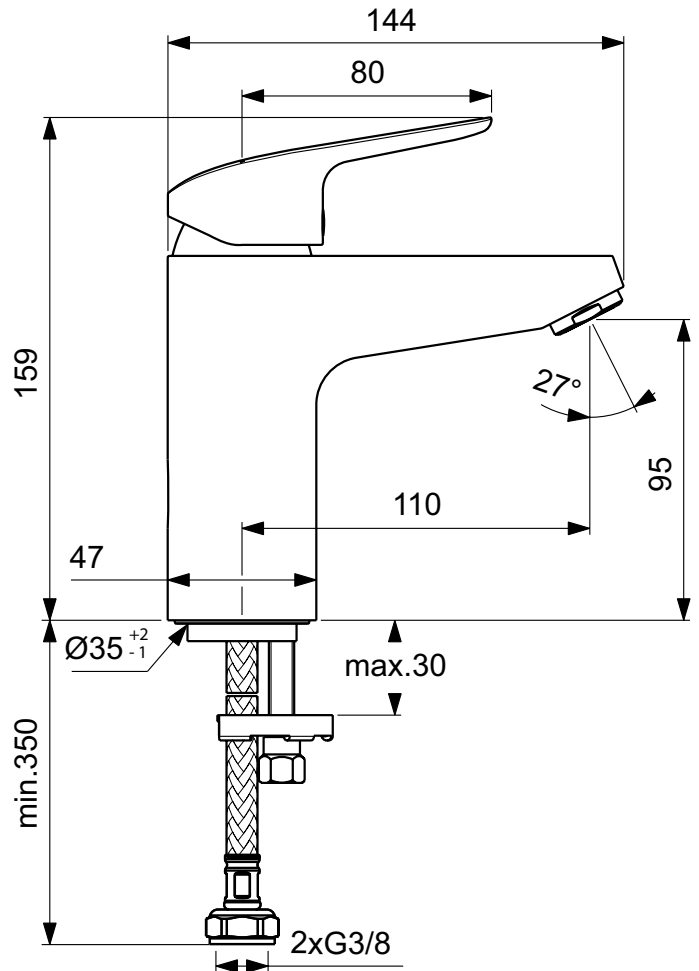

Ideal Standard

Armaturen

Ceraflex

Artikel-Nr.: B1714AA

Waschtischarmatur ohne Ablaufgarnitur

Ceraflex Waschtischarmatur ohne Ablaufgarnitur Grande

Farbe: AA - Chrom

Technologie: Firmaflow

Eigenschaften: .EasyFix
.Heißwassertemperaturbegrenzer
.5L-Strahlregler
.SmartShine Oberfläche
.Wassersparend
.Energiesparend

Mehr Produktdetails:

Montage:	Standmontage
Funktionsweise:	Einhebel
Zulassungen:	DIN EN 817, DIN EN 200, DIN 4109 Gruppe 1
Betriebsdruck (bar):	3
Durchfluß (L):	5
Hahnlöcher:	1
Gewicht (kg):	1,26
Material:	Messing
Höhe (mm):	159
Breite (mm):	47
Tiefe/Ausladung (mm):	161