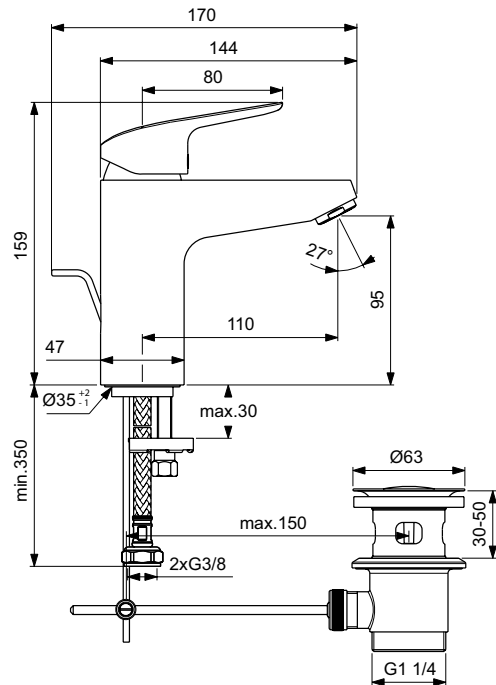

Eigenschaften: .EasyFix

- .BlueStart
- .Heißwassertemperaturbegrenzer
- .5L-Strahlregler
- .SmartShine Oberfläche
- .Wassersparend
- .Energiesparend

Mehr Produktdetails:

Montage:	Standmontage
Funktionsweise:	Einhebel
Zulassungen:	DIN EN 817, DIN EN 200, DIN 4109 Gruppe 1
Betriebsdruck (bar):	3
Durchfluß (L):	5
Hahnlöcher:	1
Gewicht (kg):	1,55
Material:	Messing
Höhe (mm):	159
Breite (mm):	47
Tiefe/Ausladung (mm):	161