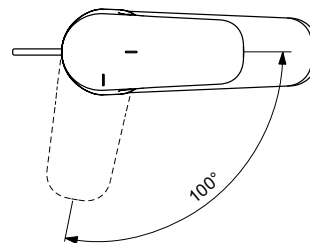

Eigenschaften: .EasyFix

- .BlueStart
- .Heißwassertemperaturbegrenzer
- .5L-Strahlregler
- .SmartShine Oberfläche
- .Wassersparend
- .Energiesparend

Mehr Produktdetails:

Montage:	Standmontage
Funktionsweise:	Einhebel
Zulassungen:	DIN EN 817, DIN EN 200, DIN 4109 Gruppe 1
Betriebsdruck (bar):	3
Durchfluß (L):	5
Hahnlöcher:	1
Gewicht (kg):	1,55
Material:	Messing
Höhe (mm):	159
Breite (mm):	47
Tiefe/Ausladung (mm):	161