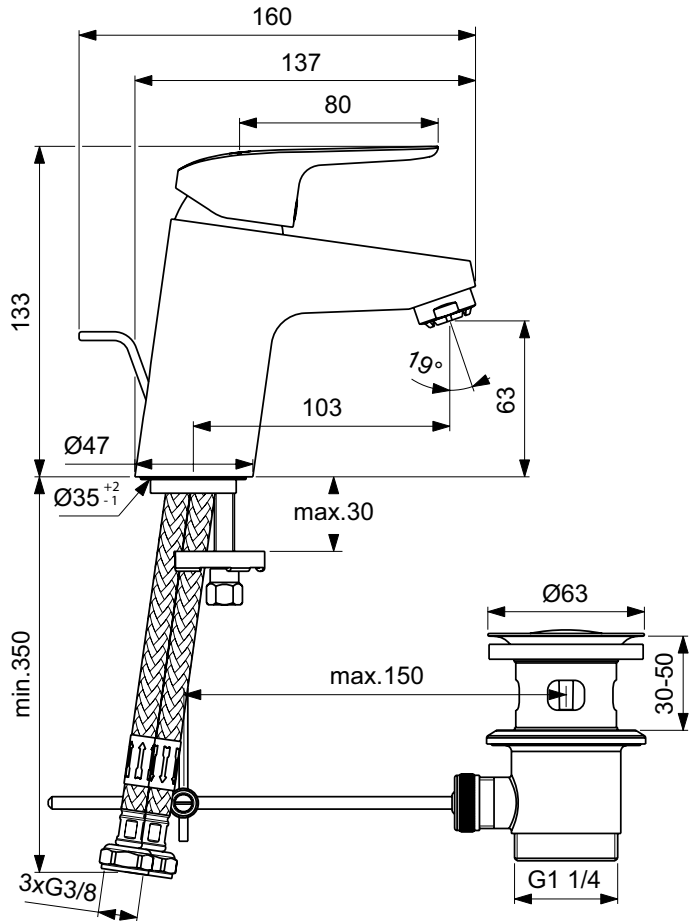

Ideal Standard

Armaturen

Ceraflex

Artikel-Nr.: B1838AA

Waschtischarmatur Niederdruck

Ceraflex Waschtischarmatur Niederdruck

Farbe: AA - Chrom

Technologie: Firmaflow

Eigenschaften: .EasyFix
.Heißwassertemperaturbegrenzer
.Niederdruck
.SmartShine Oberfläche

Mehr Produktdetails:

Montage:	Standmontage
Funktionsweise:	Einhebel
Zulassungen:	DIN EN 817, DIN EN 200, DIN 4109 Gruppe 1
Betriebsdruck (bar):	3
Durchfluß (L):	6
Hahnlöcher:	1
Gewicht (kg):	1,68
Material:	Messing
Höhe (mm):	133
Breite (mm):	47
Tiefe/Ausladung (mm):	149