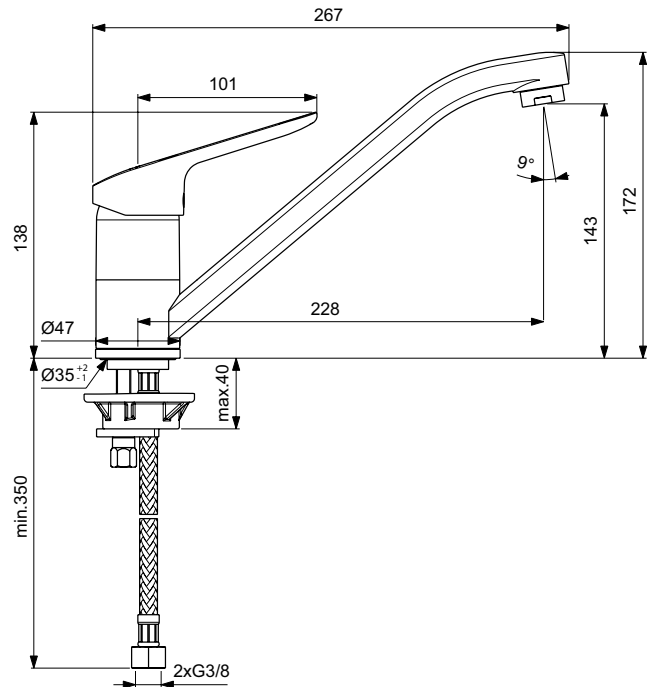

Ideal Standard

Armaturen

Ceraflex

Artikel-Nr.: BC129AA

Küchenarmatur BlueStart

Ceraflex Küchenarmatur BlueStart

Farbe: AA - Chrom

Technologie: Blue Technology, Firmaflow

Eigenschaften: .EasyFix

- .BlueStart
- .Click-Technologie
- .Heißwassertemperaturbegrenzer
- .Schwenkbarer Auslauf
- .SmartShine Oberfläche
- .Wassersparend
- .Energiesparend

Mehr Produktdetails:

Type:	Küchenarmatur
Montage:	Standmontage
Funktionsweise:	Einhebel
Zulassungen:	DIN EN 817, DIN EN 200, DIN 4109 Gruppe 1
Betriebsdruck (bar):	3
Durchfluß (L):	9
Hahnlöcher:	1
Gewicht (kg):	1,21
Material:	Messing
Höhe (mm):	172
Breite (mm):	47
Tiefe/Ausladung (mm):	267