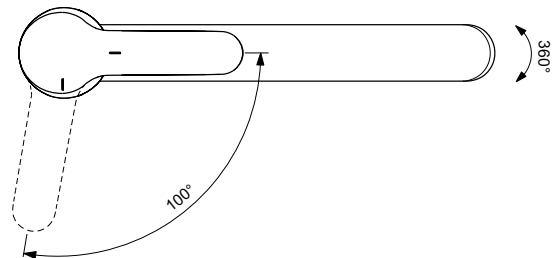

Eigenschaften: .EasyFix

- .BlueStart
- .Click-Technologie
- .Heißwassertemperaturbegrenzer
- .Schwenkbarer Auslauf
- .SmartShine Oberfläche
- .Wassersparend
- .Energiesparend

Mehr Produktdetails:

Type:	Küchenarmatur
Montage:	Standmontage
Funktionsweise:	Einhebel
Zulassungen:	DIN EN 817, DIN EN 200, DIN 4109 Gruppe 1
Betriebsdruck (bar):	3
Durchfluß (L):	9
Hahnlöcher:	1
Gewicht (kg):	1,21
Material:	Messing
Höhe (mm):	172
Breite (mm):	47
Tiefe/Ausladung (mm):	267