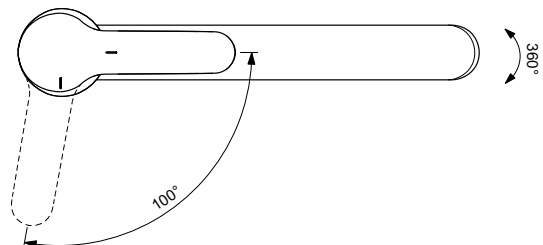

Ideal Standard

Armaturen

Ceraflex

Artikel-Nr.: BC130AA

Küchenarmatur Niederdruck BlueStart

Ceraflex Küchenarmatur Niederdruck BlueStart

Farbe: AA - Chrom

Technologie: Blue Technology, Firmaflow

Type:	Küchenarmatur
Montage:	Standmontage
Funktionsweise:	Einhebel
Zulassungen:	DIN EN 817, DIN EN 200, DIN 4109 Gruppe 1
Betriebsdruck (bar):	3
Durchfluß (L):	6
Hahnlöcher:	1
Gewicht (kg):	1,35
Material:	Messing
Höhe (mm):	172
Breite (mm):	47
Tiefe/Ausladung (mm):	267