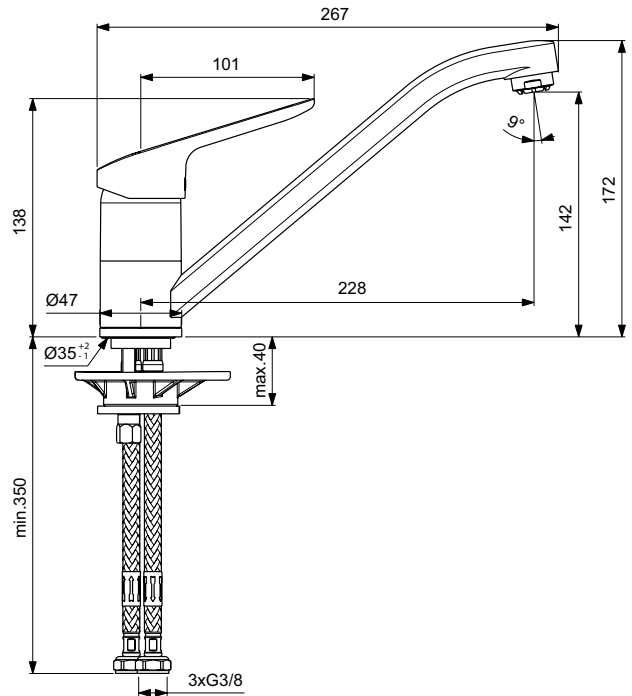

Ideal Standard

Armaturen

Ceraflex

Artikel-Nr.: BC130AA

Küchenarmatur Niederdruck BlueStart

Ceraflex Küchenarmatur Niederdruck BlueStart

Farbe: AA - Chrom

Technologie: Blue Technology, Firmaflow

Eigenschaften: .EasyFix

- .BlueStart
- .Click-Technologie
- .Heißwassertemperaturbegrenzer
- .Schwenkbarer Auslauf
- .Niederdruck
- .SmartShine Oberfläche
- .Wassersparend
- .Energiesparend

Mehr Produktdetails:

Type:	Küchenarmatur
Montage:	Standmontage
Funktionsweise:	Einhebel
Zulassungen:	DIN EN 817, DIN EN 200, DIN 4109 Gruppe 1
Betriebsdruck (bar):	3
Durchfluß (L):	6
Hahnlöcher:	1
Gewicht (kg):	1,35
Material:	Messing
Höhe (mm):	172
Breite (mm):	47
Tiefe/Ausladung (mm):	267