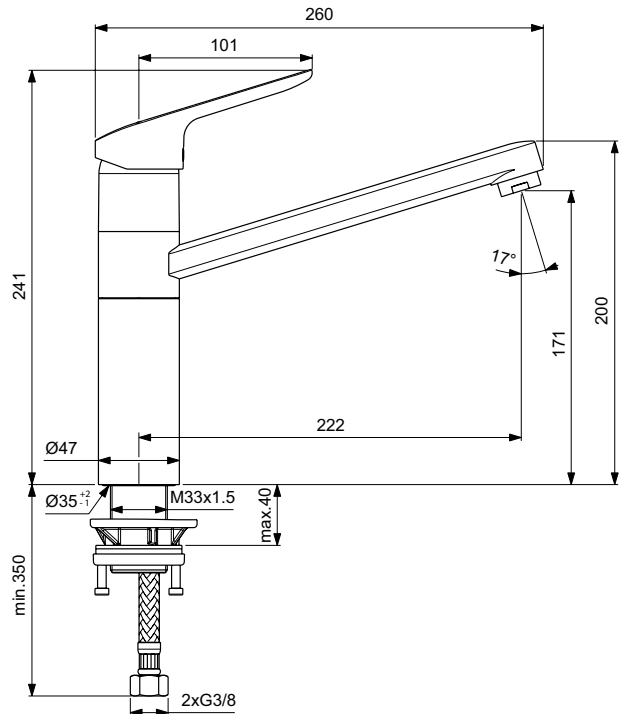

Ideal Standard

Armaturen

Ceraflex

Artikel-Nr.: BC135AA

Küchenarmatur BlueStart

Ceraflex Küchenarmatur BlueStart verlängerter Sockel

Farbe: AA - Chrom

Technologie: Blue Technology, Firmaflow

Eigenschaften: .EasyFix

- .BlueStart
- .Click-Technologie
- .Heißwassertemperaturbegrenzer
- .Schwenkbarer Auslauf
- .SmartShine Oberfläche
- .Wassersparend
- .Energiesparend

Mehr Produktdetails:

Type:	Küchenarmatur
Montage:	Standmontage
Funktionsweise:	Einhebel
Zulassungen:	DIN EN 817, DIN EN 200, DIN 4109 Gruppe 1
Betriebsdruck (bar):	3
Durchfluß (L):	9
Hahnlöcher:	1
Gewicht (kg):	1,70
Material:	Messing
Höhe (mm):	241
Breite (mm):	47
Tiefe/Ausladung (mm):	260