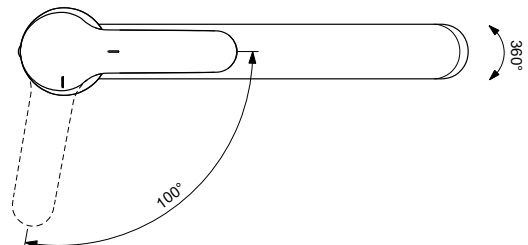

Ideal Standard

Armaturen

Ceraflex

Artikel-Nr.: BC135AA

Küchenarmatur BlueStart

Ceraflex Küchenarmatur BlueStart verlängerter Sockel

Farbe: AA - Chrom

Technologie: Blue Technology, Firmaflow

Eigenschaften: .EasyFix

- .BlueStart
- .Click-Technologie
- .Heißwassertemperaturbegrenzer
- .Schwenkbarer Auslauf
- .SmartShine Oberfläche
- .Wassersparend
- .Energiesparend

Mehr Produktdetails:

Type:	Küchenarmatur
Montage:	Standmontage
Funktionsweise:	Einhebel
Zulassungen:	DIN EN 817, DIN EN 200, DIN 4109 Gruppe 1
Betriebsdruck (bar):	3
Durchfluß (L):	9
Hahnlöcher:	1
Gewicht (kg):	1,70
Material:	Messing
Höhe (mm):	241
Breite (mm):	47
Tiefe/Ausladung (mm):	260