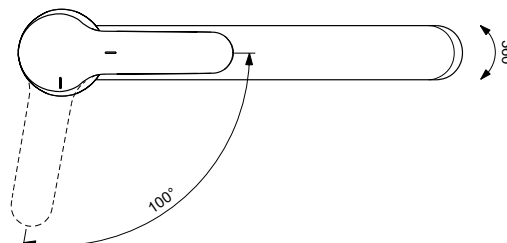

Ideal Standard

Armaturen

Ceraflex

Artikel-Nr.: BC136AA

## Küchenarmatur Niederdruck BlueStart

Ceraflex Küchenarmatur Niederdruck BlueStart verlängerter Sockel

Farbe: AA - Chrom

Technologie: Blue Technology, Firmaflow

Eigenschaften: .EasyFix

- .BlueStart
- .Click-Technologie
- .Heißwassertemperaturbegrenzer
- .Schwenkbarer Auslauf
- .Niederdruck
- .SmartShine Oberfläche
- .Wassersparend
- .Energiesparend

Mehr Produktdetails:

Type:	Küchenarmatur
Montage:	Standmontage
Funktionsweise:	Einhebel
Zulassungen:	DIN EN 817, DIN EN 200, DIN 4109 Gruppe 1
Betriebsdruck (bar):	3
Durchfluß (L):	6
Hahnlöcher:	1
Gewicht (kg):	1,79
Material:	Messing
Höhe (mm):	241
Breite (mm):	47
Tiefe/Ausladung (mm):	260