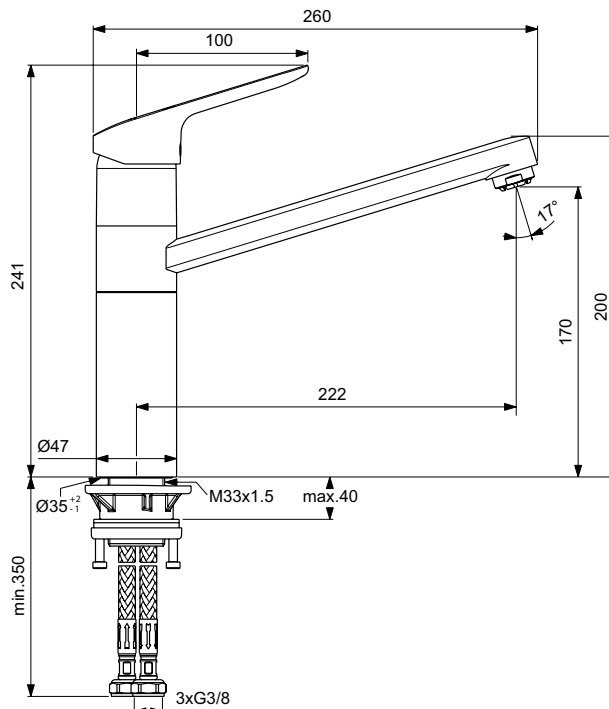

Mehr Produktdetails:

Type:	Küchenarmatur
Montage:	Standmontage
Funktionsweise:	Einhebel
Zulassungen:	DIN EN 817, DIN EN 200, DIN 4109 Gruppe 1
Betriebsdruck (bar):	3
Durchfluß (L):	6
Hahnlöcher:	1
Gewicht (kg):	1,79
Material:	Messing
Höhe (mm):	241
Breite (mm):	47
Tiefe/Ausladung (mm):	260