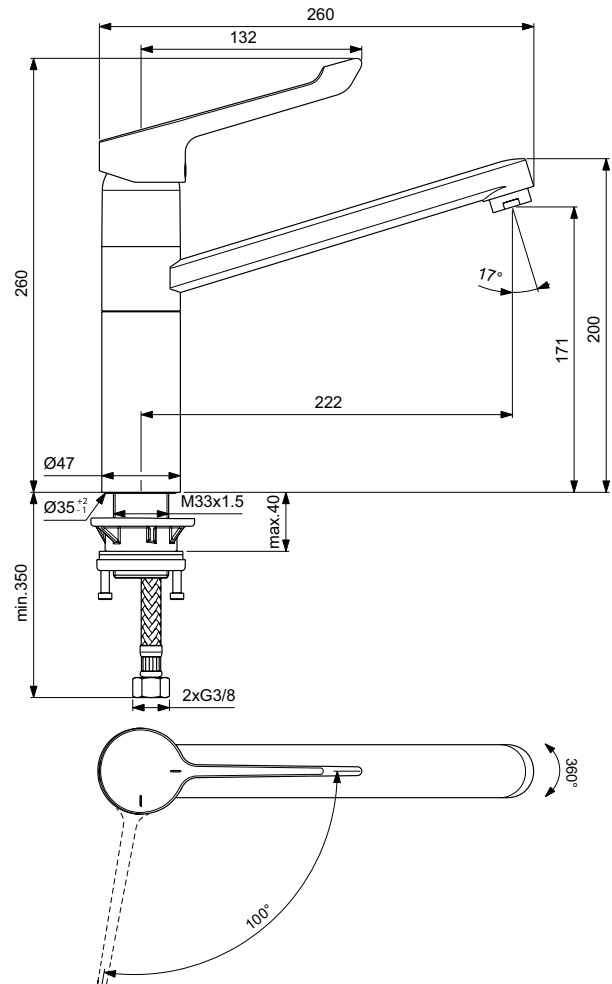

Ideal Standard

Armaturen

Ceraflex

Artikel-Nr.: BC137AA

### Mehr Produktdetails:

Type:	Küchenarmatur
Montage:	Standmontage
Funktionsweise:	Einhebel
Zulassungen:	DIN EN 817, DIN EN 200, DIN 4109 Gruppe 1
Betriebsdruck (bar):	3
Durchfluß (L):	9
Hahnlöcher:	1
Gewicht (kg):	1,72
Material:	Messing
Höhe (mm):	260
Breite (mm):	47
Tiefe/Ausladung (mm):	260