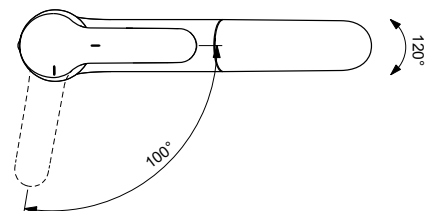

Mehr Produktdetails:

Type:	Küchenarmatur
Montage:	Standmontage
Funktionsweise:	Einhebel
Zulassungen:	DIN EN 817, DIN EN 200, DIN 4109 Gruppe 1
Betriebsdruck (bar):	3
Durchfluß (L):	9
Hahnlöcher:	1
Gewicht (kg):	2,23
Material:	Messing
Höhe (mm):	164
Breite (mm):	47
Tiefe/Ausladung (mm):	250