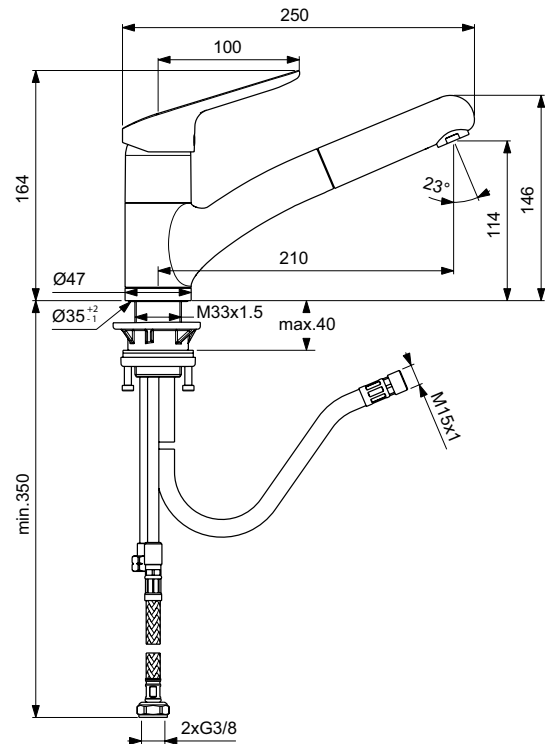

Ideal Standard

Armaturen

Ceraflex

Artikel-Nr.: BC143AA

Mehr Produktdetails:

Type:	Küchenarmatur
Montage:	Standmontage
Funktionsweise:	Einhebel
Zulassungen:	DIN EN 817, DIN EN 200, DIN 4109 Gruppe 1
Betriebsdruck (bar):	3
Durchfluß (L):	9
Hahnlöcher:	1
Gewicht (kg):	2,23
Material:	Messing
Höhe (mm):	164
Breite (mm):	47
Tiefe/Ausladung (mm):	250