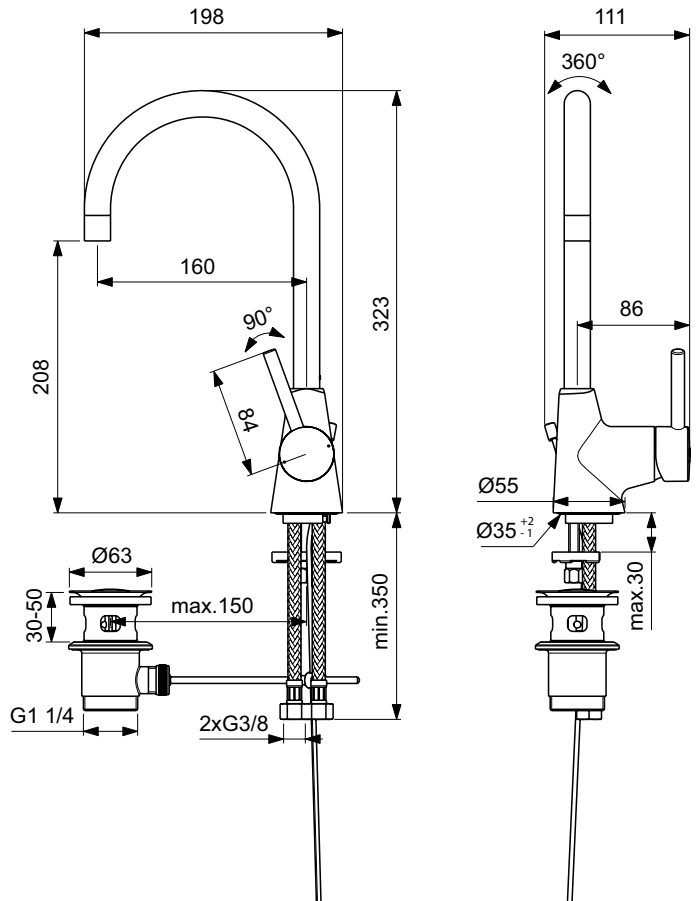

Mehr Produktdetails:

Montage:	Standmontage
Funktionsweise:	Einhebel
Zulassungen:	DIN EN 817, DIN EN 200, DIN 4109 Gruppe 1
Betriebsdruck (bar):	3
Durchfluß (L):	5
Hahnlöcher:	1
Gewicht (kg):	1,77
Material:	Messing
Höhe (mm):	323
Breite (mm):	111
Tiefe/Ausladung (mm):	198