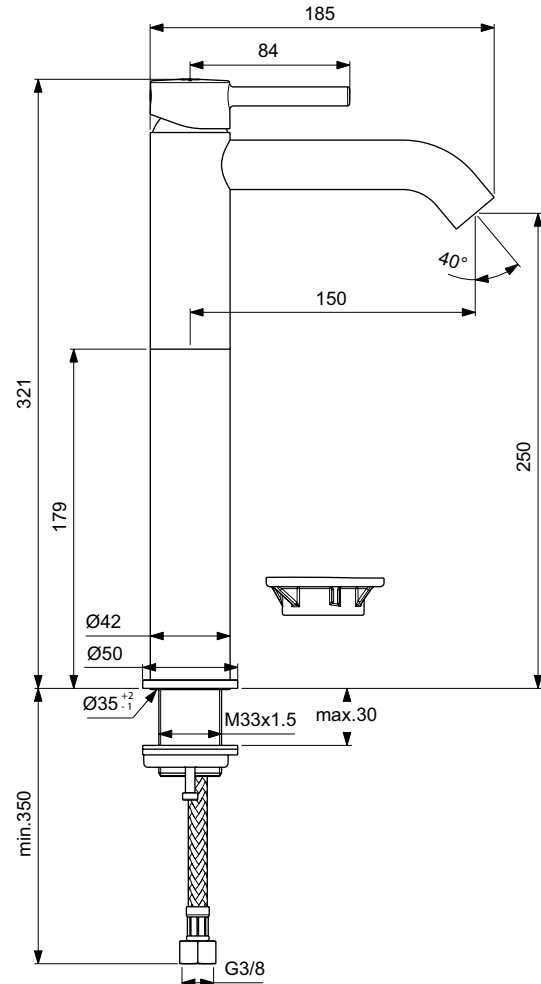

Ideal Standard

Ceraline

Artikel-Nr.: BC269AA

Waschtischarmatur ohne Ablaufgarnitur

Ceraline Waschtischarmatur ohne Ablaufgarnitur verlängerter Sockel

Farbe: AA - Chrom

Eigenschaften: .Heißwassertemperaturbegrenzer
.5L-Strahlregler
.Verdeckter Strahlregler
.SmartShine Oberfläche
.Wassersparend
.Energiesparend

Mehr Produktdetails:

| | |
|-----------------------|---|
| Montage: | Standmontage |
| Funktionsweise: | Einhebel |
| Zulassungen: | DIN EN 817, DIN EN 200, DIN 4109 Gruppe 1 |
| Betriebsdruck (bar): | 3 |
| Durchfluß (L): | 5 |
| Hahnlöcher: | 1 |
| Gewicht (kg): | 1,50 |
| Material: | Messing |
| Höhe (mm): | 321 |
| Breite (mm): | 50 |
| Tiefe/Ausladung (mm): | 185 |