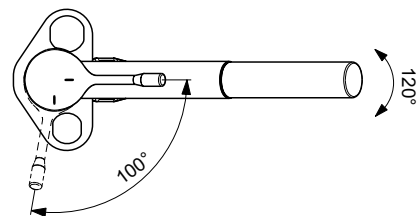

Mehr Produktdetails:

Type:	Küchenarmatur
Montage:	Standmontage
Funktionsweise:	Einhebel
Zulassungen:	DIN EN 817, DIN EN 200, DIN 4109 Gruppe 1
Betriebsdruck (bar):	3
Durchfluß (L):	9
Hahnlöcher:	1
Gewicht (kg):	1,88
Material:	Messing
Höhe (mm):	172
Breite (mm):	47
Tiefe/Ausladung (mm):	265