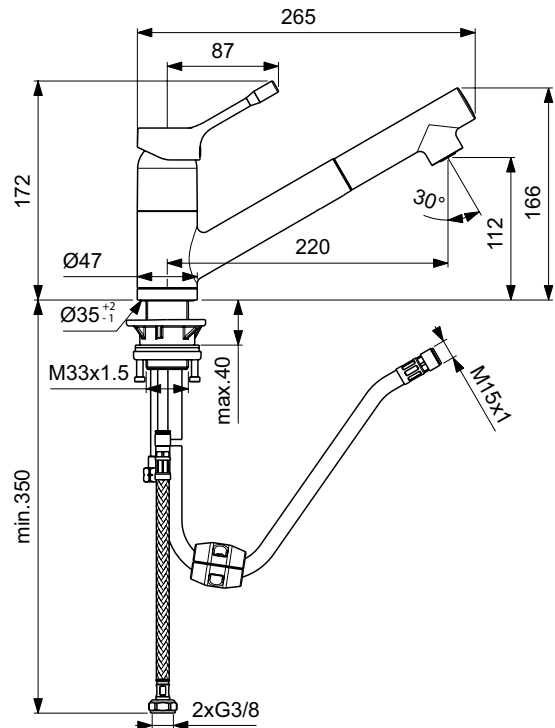

Mehr Produktdetails:

Type:	Küchenarmatur
Montage:	Standmontage
Funktionsweise:	Einhebel
Zulassungen:	DIN EN 817, DIN EN 200, DIN 4109 Gruppe 1
Betriebsdruck (bar):	3
Durchfluß (L):	9
Hahnlöcher:	1
Gewicht (kg):	1,88
Material:	Messing
Höhe (mm):	172
Breite (mm):	47
Tiefe/Ausladung (mm):	265