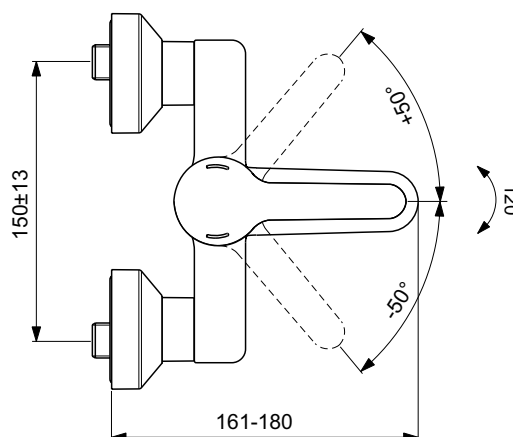

Artikel-Nr.: BC114AA

Wand-Waschtischarmatur Aufputz

Ceraplus 2 Wand-Waschtischarmatur Aufputz

Farbe: AA - Chrom

Technologie: Firmaflow

Eigenschaften:

- Firmaflow
- Heißwassertemperaturbegrenzer

Mehr Produktdetails:

Montage:	Wandmontage
Funktionsweise:	Einhebel
Zulassungen:	DIN EN 817;DIN 4109 Gruppe 1
Betriebsdruck (bar):	3
Durchfluß (Liter):	5
Hahnlöcher:	0
Gewicht (kg):	2.27
Material:	Messing, verchromt
Höhe (mm):	163