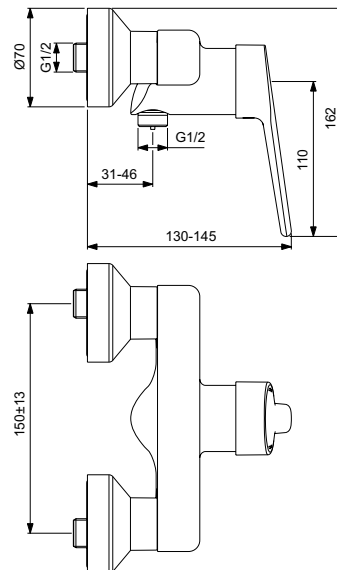

Dusche

CeraPlus 2

Artikel-Nr.: **BC118AA**

Brausearmatur Aufputz

Ceraplus 2 Brausearmatur Aufputz

Farbe: AA - Chrom

Technologie: Firmaflow

Eigenschaften:

- Firmaflow
- Heißwassertemperaturbegrenzer

Mehr Produktdetails:

Montage:	Aufgesetzt
Funktionsweise:	Einhebel
Zulassungen:	DIN EN 817;DIN 4109 Gruppe 1
Betriebsdruck (bar):	3
Durchfluß (Liter):	10
Hahnlöcher:	0
Gewicht (kg):	1.77
Material:	Messing, verchromt
Höhe (mm):	162
Tiefe/Ausladung (mm):	145