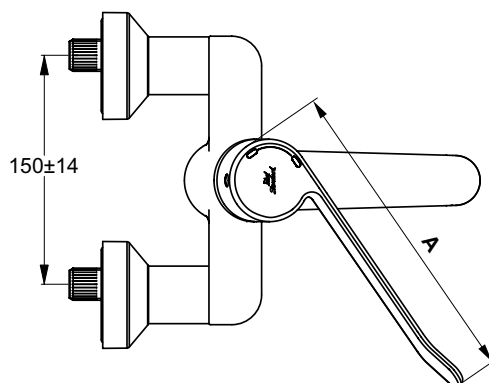

Ideal Standard

Ceraplus

Ideal Standard

Artikel-Nr.: B8222AA

WWT-Sicherheitsarmatur Aufputz

Ceraplus WWT-Sicherheitsarmatur Aufputz

Farbe: AA - Chrom

Eigenschaften: .Heißwassertemperaturbegrenzer
.Schwenkbarer Auslauf
.SmartShine Oberfläche

Mehr Produktdetails:

Montage:	Wand, Aufputz
Funktionsweise:	Einhebel
Zulassungen:	DIN EN 817, DIN EN 200, DIN 4109 Gruppe 1
Betriebsdruck (bar):	3
Durchfluß (L):	13
Gewicht (kg):	2,92
Material:	Messing

		A	B
B 8222 ..	absperbare S-Anschlüsse	180	230
B 8314 ..	nicht-absperbare S-Anschlüsse	180	208
B 8223 ..	absperbare S-Anschlüsse	230	230
B 8315 ..	nicht-absperbare S-Anschlüsse	230	208

Ideal Standard GmbH - Deutschland