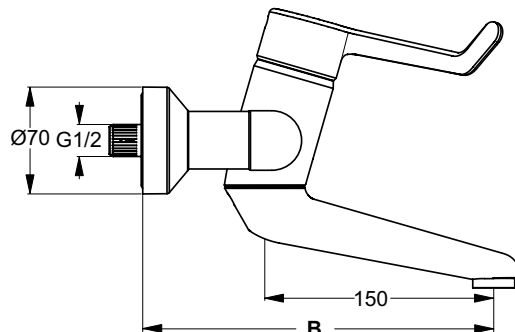

Ideal Standard

Ceraplus

Ideal Standard

Artikel-Nr.: B8222AA

WWT-Sicherheitsarmatur Aufputz

Ceraplus WWT-Sicherheitsarmatur Aufputz

Farbe: AA - Chrom

Eigenschaften: .Heißwassertemperaturbegrenzer
.Schwenkbarer Auslauf
.SmartShine Oberfläche

Mehr Produktdetails:

Montage:	Wand, Aufputz
Funktionsweise:	Einhebel
Zulassungen:	DIN EN 817, DIN EN 200, DIN 4109 Gruppe 1
Betriebsdruck (bar):	3
Durchfluß (L):	13
Gewicht (kg):	2,92
Material:	Messing

		A	B
B 8222 ..	absperbare S-Anschlüsse	180	230
B 8314 ..	nicht-absperbare S-Anschlüsse	180	208
B 8223 ..	absperbare S-Anschlüsse	230	230
B 8315 ..	nicht-absperbare S-Anschlüsse	230	208

Ideal Standard GmbH - Deutschland