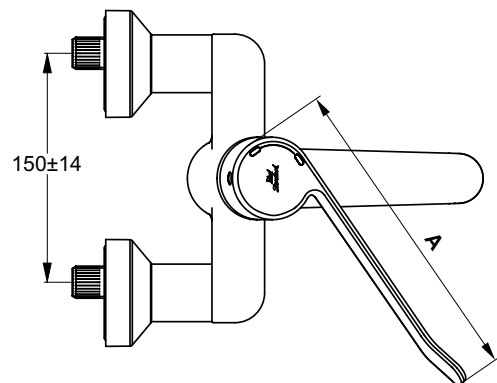

Ideal Standard

Ceraplus

Artikel-Nr.: B8223AA

WWT-Sicherheitsarmatur Aufputz

Ceraplus WWT-Sicherheitsarmatur Aufputz

Farbe: AA - Chrom

- Eigenschaften: .Heißwassertemperaturbegrenzer
- .Schwenkbarer Auslauf
- .SmartShine Oberfläche

Mehr Produktdetails:

Montage: Wand, Aufputz
 Funktionsweise: Einhebel
 Zulassungen: DIN EN 817, DIN EN 200, DIN 4109 Gruppe 1
 Betriebsdruck (bar): 3
 Durchfluß (L): 13
 Gewicht (kg): 2,96
 Material: Messing

		A	B
B 8222 ..	absperbare S-Anschlüsse	180	230
B 8314 ..	nicht-absperbare S-Anschlüsse	180	208
B 8223 ..	absperbare S-Anschlüsse	230	230
B 8315 ..	nicht-absperbare S-Anschlüsse	230	208

Ideal Standard GmbH - Deutschland