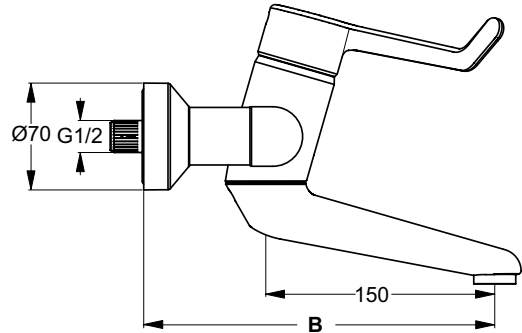

Ideal Standard

Ceraplus

Artikel-Nr.: B8223AA

WWT-Sicherheitsarmatur Aufputz

Ceraplus WWT-Sicherheitsarmatur Aufputz

Farbe: AA - Chrom

- Eigenschaften: .Heißwassertemperaturbegrenzer
- .Schwenkbarer Auslauf
- .SmartShine Oberfläche

Mehr Produktdetails:

Montage: Wand, Aufputz
 Funktionsweise: Einhebel
 Zulassungen: DIN EN 817, DIN EN 200, DIN 4109 Gruppe 1
 Betriebsdruck (bar): 3
 Durchfluß (L): 13
 Gewicht (kg): 2,96
 Material: Messing

		A	B
B 8222 ..	absperbare S-Anschlüsse	180	230
B 8314 ..	nicht-absperbare S-Anschlüsse	180	208
B 8223 ..	absperbare S-Anschlüsse	230	230
B 8315 ..	nicht-absperbare S-Anschlüsse	230	208

Ideal Standard GmbH - Deutschland